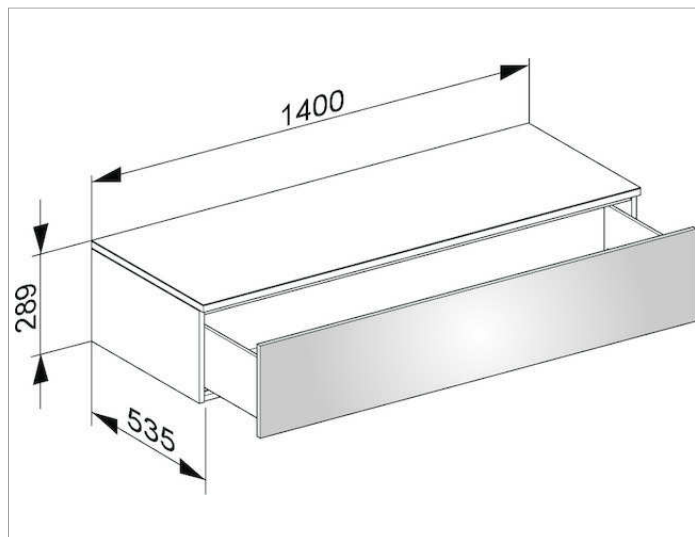

Edition 400

31761YY0000 Боковая тумба

ИЗДЕЛИЕ

ЧЕРТЕЖ

ОПИСАНИЕ ИЗДЕЛИЯ

подвесная
1 выдвижной фронтальный ящик с нажимным открыванием Push-to-Open и доводчиком, высота выдвижного ящика 270 мм

поверхность

11, 14, 15, 17, 18, 27, 28,30, 70, 71, 72, 73, 74, 75

Габариты

1400 x 289 x 535 mm

ВНИМАНИЕ!

Для внутреннего оснащения выдвижных ящиков дополнительно имеются разделители разных размеров под заказ, см. систему оснащения слив арт. 31599.

Для напольного варианта необходимо заказать цокольный пакет арт. 31769 для мебели глубиной 535 мм.