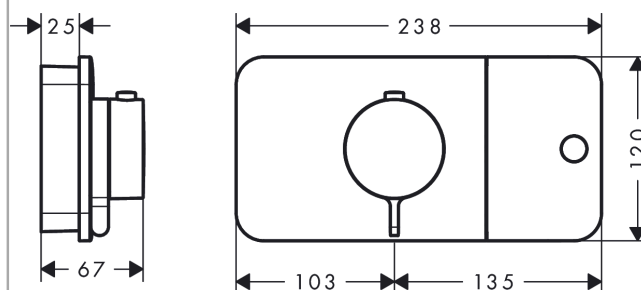

AXOR One

Термостат для 1 потребителя, скрытого монтажа

Поверхности : полир. золото Артикулный номер: 45711990

Описание

Характеристики

- функция Eco: регулирование расхода с помощью рукоятки
- снижение расхода воды примерно на 50% в зависимости от напора воды и особенностей установки
- 1 потребитель и 1 дополнительный потребитель
- удобное включение/выключение потребителей большой кнопкой Select
- максимальный расход воды при 3 бар: 24 л/мин
- картридж термостата, клапан Select
- предохранительный ограничитель при 40°C
- регулируемое ограничение температуры
- термостат с возможностью термической дезинфекции
- клапан обратного тока воды
- вид соединения: скрытая часть
- мин. рабочее давление: 1 бар
- Термостат поставляется с кнопкой ручной душ

Технология

Продукт

Чертеж