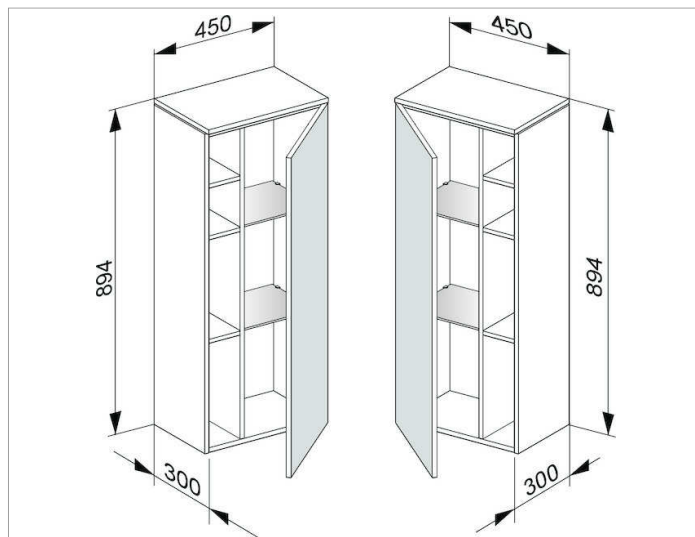

Edition 400

31725XX0001 Средний шкаф

**ИЗДЕЛИЕ**

**ЧЕРТЕЖ**

**ОПИСАНИЕ ИЗДЕЛИЯ**

1-дверный с нажимным открыванием Push-to-Open и амортизатором дверцы

**оборудование**

- 2 стеклянные полочки
- 4 отделения для мелочей

**поверхность**

37,38,39,45,46,47

**Габариты**

450 x 894 x 300 mm