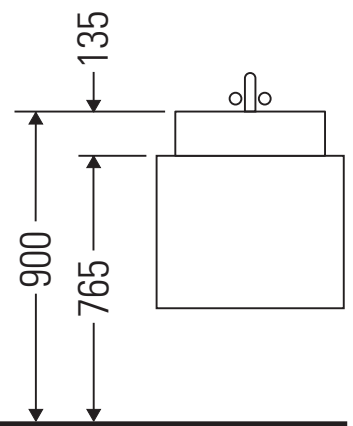

Zencha

ZE 4816

Montageanleitung

Zencha

Verwendungshinweise

Die Badmöbelserie entspricht den gültigen Normen und Richtlinien zum Zeitpunkt der Auslieferung und ist für den Einsatz in Bädern konzipiert. Eine direkte Benetzung mit Wasser z. B. beim Duschen ist zu vermeiden.