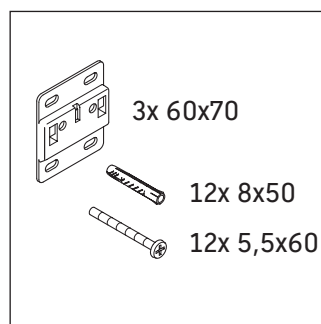

Zencha

ZE 4816

Montageanleitung

Zencha

Verwendungshinweise

Die Badmöbelserie entspricht den gültigen Normen und Richtlinien zum Zeitpunkt der Auslieferung und ist für den Einsatz in Bädern konzipiert. Eine direkte Benetzung mit Wasser z. B. beim Duschen ist zu vermeiden.