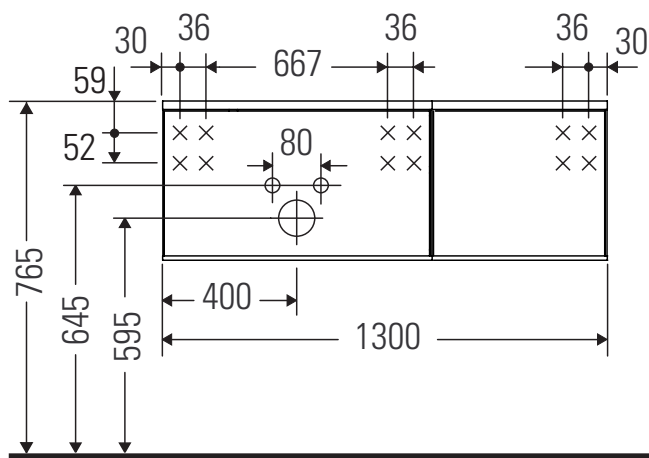

Zencha

ZE 4816

Montageanleitung

Zencha

Verwendungshinweise

Die Badmöbelserie entspricht den gültigen Normen und Richtlinien zum Zeitpunkt der Auslieferung und ist für den Einsatz in Bädern konzipiert. Eine direkte Benetzung mit Wasser z. B. beim Duschen ist zu vermeiden.