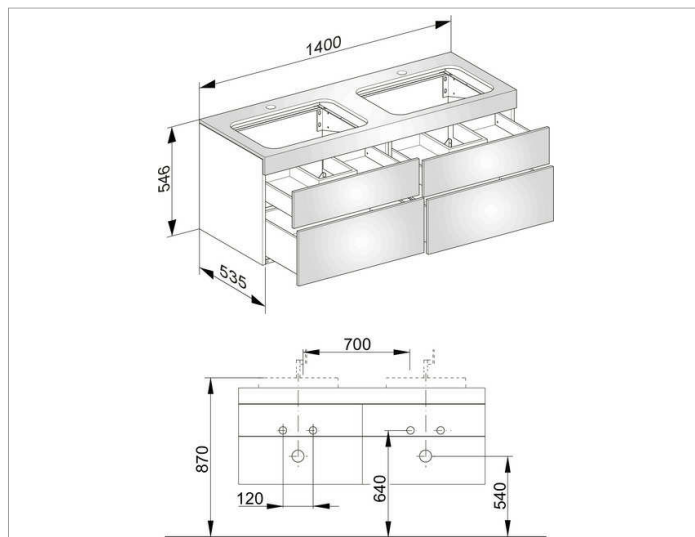

**Edition 400****31575XX0100 Тумба под умывальник****ИЗДЕЛИЕ****ЧЕРТЕЖ****ОПИСАНИЕ ИЗДЕЛИЯ**

с отверстием под смесители,  
подходит к двум керамическим умывальникам арт. 31570,  
4 фронтальных выдвижных ящика с нажимным  
открыванием Push-to-Open и доводчиком, вкл.  
пластиковый сифон 1 1/4 x 32

**поверхность**

37, 38, 39, 45

**Габариты**

1400 x 546 x 535 mm

**ВНИМАНИЕ!**

Для внутреннего оснащения выдвижных ящиков дополнительно  
имеются разделители разных размеров под заказ, см. систему  
оснащения слив арт. 31599.