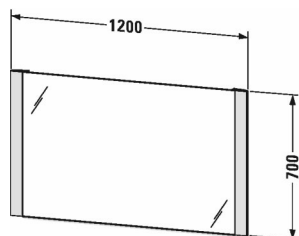

Light and mirror Зеркало с подсветкой # LM7868

|< 1200 мм >|

Зеркало с подсветкой	Размеры	Вес	Номер заказа
версия "good", IP 44, LED двойные полосы подсветки, настенный выключатель, LED (срок эксплуатации >30 000 часов), LED подсветка, стационарно установленная, Класс энергопотребления: A++, LED модуль, цветовая температура 4000 К, 20 Вт			
Цвета			
Вариант	1200 x 34 мм		LM7868
Справка			
Функция включения-выключения доступна только с помощью внешнего выключателя			

All drawings contain the necessary measurements which are subject to standard tolerances. They are stated in mm and are non-binding. Exact measurements, in particular for customised installation scenarios, can only be taken from the finished piece.