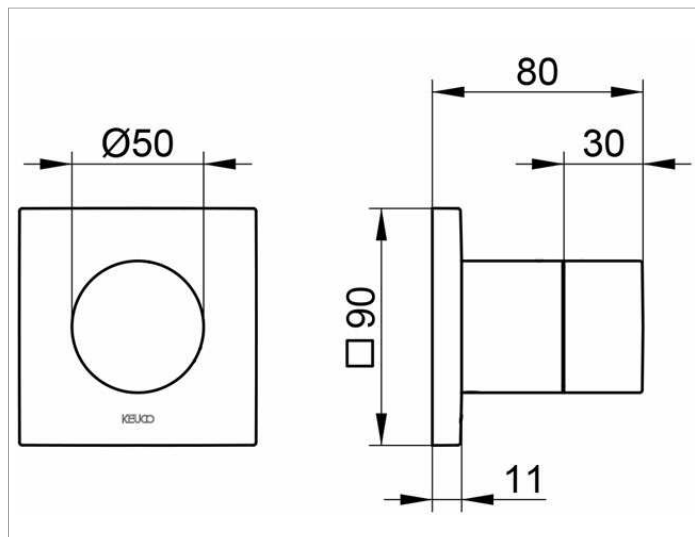

## ОПИСАНИЕ ИЗДЕЛИЯ

Наружный комплект состоит из: ручки, гильзы, розетки (квадратной) и запорного вентиля, подходящего к внутренней функциональной части арт. 59541 000070

## спецификации

KEUCO IXMO stop valve DN15, 59541010002  
chrome-plated stop valve, IXMO Pure lever  
with square rosette, freely positionable,  
installation depth 80 - 110 mm,  
with adjustment facilities whilst assembling,  
for handle and rosette,  
rosette 90 x 90 mm, 10 mm thick,  
total depth 80 mm,  
suitable for rough part no. 59541000070