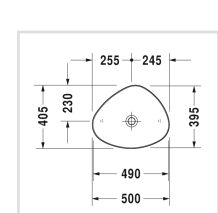

← Саре Cod

Саре Cod Раковина

Раковина, 233950

- ↓ Инструкция по уходу
- ↓ Монтажная инструкция
- ↓ Руководство по эксплуатации
- CAD и данные по планированию

Номер артикула 233950

без площадки под смеситель, без перелива, 500 мм

Читать далее ▾

Design by Philippe Starck

Размеры

500 мм

Варианты

- ☒ цвет внутри - белый, снаружи - белый без отверстия под смеситель 2339500000

**Также доступно с WonderGliss**

Керамика, покрытая WonderGliss, будет оставаться гладкой, привлекательной и чистой в течение долгого времени