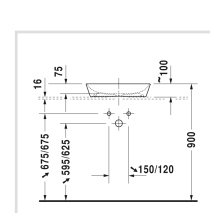

← Саре Cod

Саре Cod Раковина

Раковина, 233950

- ↓ Инструкция по уходу
- ↓ Монтажная инструкция
- ↓ Руководство по эксплуатации
- CAD и данные по планированию

Номер артикула 233950

без площадки под смеситель, без перелива, 500 мм

Читать далее ▾

Design by Philippe Starck

Размеры

500 мм

Варианты

- ☒ цвет внутри - белый, снаружи - белый без отверстия под смеситель 2339500000

**Также доступно с WonderGliss**

Керамика, покрытая WonderGliss, будет оставаться гладкой, привлекательной и чистой в течение долгого времени