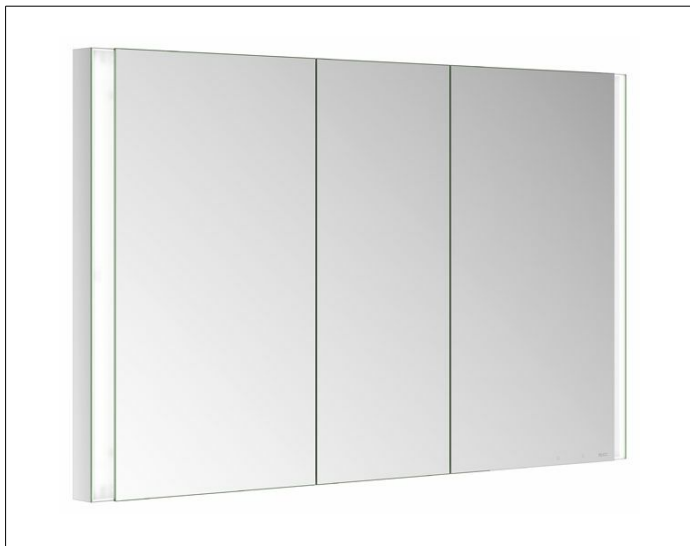

Somaris

14514003101 Зеркальный шкаф

ИЗДЕЛИЕ

ЧЕРТЕЖ

ОПИСАНИЕ ИЗДЕЛИЯ

для встраиваемого монтажа, с подогревом,
3 поворотные зеркальные дверцы из двойного
хрустального стекла,
корпус из анодированного серебристого алюминия,
Задняя панель из HDF

Управление:

сенсорная передняя панель, можно
включать и от общего выключателя в помещении

Подогрев зеркала:

90 Вт, оптическая индикация фазы нагревания,
автоматическое отключение через 20 мин

Подсветка:

тон подсветки 3000 Кельвин (тёпло-белая)

ПОВЕРХНОСТЬ

зеркальный

ГАБАРИТЫ

1200 x 710 x 115 mm