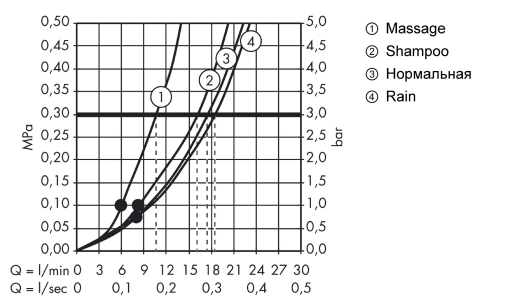

Срома 100

Душевой набор Vario с держателем и шлангом 160 см

Поверхности : хром Артикульный номер: 27594000

Описание

Характеристики

- состоит из: ручной душ, держатель для душа, шланг для душа
- размер душевого диска: 100 мм
- тип струи: массажная, Rain, обычная, Shampoo
- переключение типов струи с помощью вращающегося душевого диска
- максимальный расход воды при 3 бар: 19 л/мин
- со стороны душа упорный подшипник, предотвращающий перекручивание душевого шланга
- хромированные настенные крепления из пластика

Технология

Продукт

Чертеж

График расхода воды

Расход измерен практически с помощью соответствующей арматуры (термостат/смеситель/скрытый клапан).