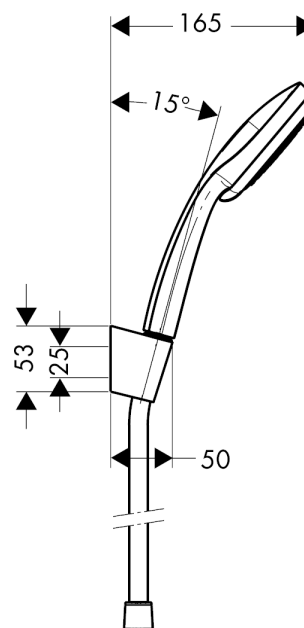

Срома 100

Душевой набор Vario с держателем и шлангом 160 см

Поверхности : хром Артикульный номер: 27594000

Описание

Характеристики

- состоит из: ручной душ, держатель для душа, шланг для душа
- размер душевого диска: 100 мм
- тип струи: массажная, Rain, обычная, Shampoo
- переключение типов струи с помощью вращающегося душевого диска
- максимальный расход воды при 3 бар: 19 л/мин
- со стороны душа упорный подшипник, предотвращающий перекручивание душевого шланга
- хромированные настенные крепления из пластика

Технология

Продукт

Чертеж

График расхода воды

Расход измерен практически с помощью соответствующей арматуры (термостат/смеситель/скрытый клапан).