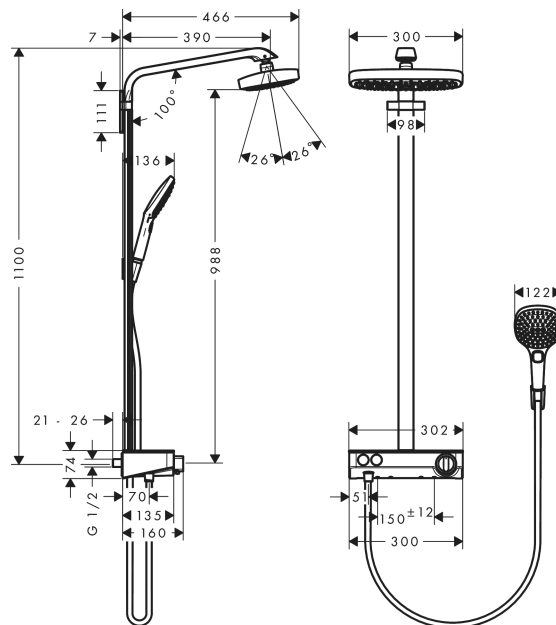

Raindance Select E
Showerpipe 300 2jet с ShowerTablet Select 300
 Поверхности : **хром** Артикульный номер: **27126000**

Описание

Характеристики

- состоит из: верхний душ, ручной душ, термостат для душа, штанга для душа, держатель для душа
- верхний душ Raindance Select E 300 2jet
- размер душевого диска: 300 x 160 мм
- тип струи: RainAir, Rain
- удобное переключение типов струи с помощью кнопки Select
- поверхность душевого диска: хром или белый
- шарнирное соединение: регулируемый угол верхнего душа
- длина держателя для душа: 380 мм
- полочка: из безопасного стекла
- поверхность полочки: цветовой вариант -000 - зеркальное стекло; цветовой вариант -400 - белое стекло
- максимальный расход воды при 3 бар: 16 л/мин
- расход воды для струи RainAir (при 3 бар): 16 л / мин
- расход воды для струи Rain (при 3 бар): 16 л / мин
- рабочее давление: мин. 1,5 бар/макс. 10 бар
- термостат ShowerTablet Select 300
- изолированная подача воды
- предохранительный ограничитель при 40°C
- регулируемый ограничитель температуры горячей воды
- пользовательское управление посредством кнопки Select
- вид монтажа: внешний монтаж
- соединительная резьба G 1/2
- межосевое подключение 150 мм ± 12 мм
- для установки на соединительную резьбу G 3/4 необходимо использовать комплект адаптеров 02026000

Технология

Raindance Select E
Showerpipe 300 2jet c ShowerTablet Select 300
 Поверхности : **хром** Артикульный номер: **27126000**

Продукт

Чертеж

График расхода воды

Raindance Select E
Showerpipe 300 2jet c ShowerTablet Select 300
 Поверхности : **хром** Артикульный номер: **27126000**

Пример монтажа