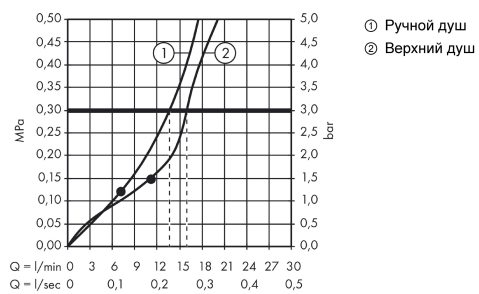

Технология

Raindance Select E
Showerpipe 300 2jet c ShowerTablet Select 300
 Поверхности : **хром** Артикульный номер: **27126000**

Продукт

Чертеж

График расхода воды

Raindance Select E
Showerpipe 300 2jet c ShowerTablet Select 300
 Поверхности : **хром** Артикульный номер: **27126000**