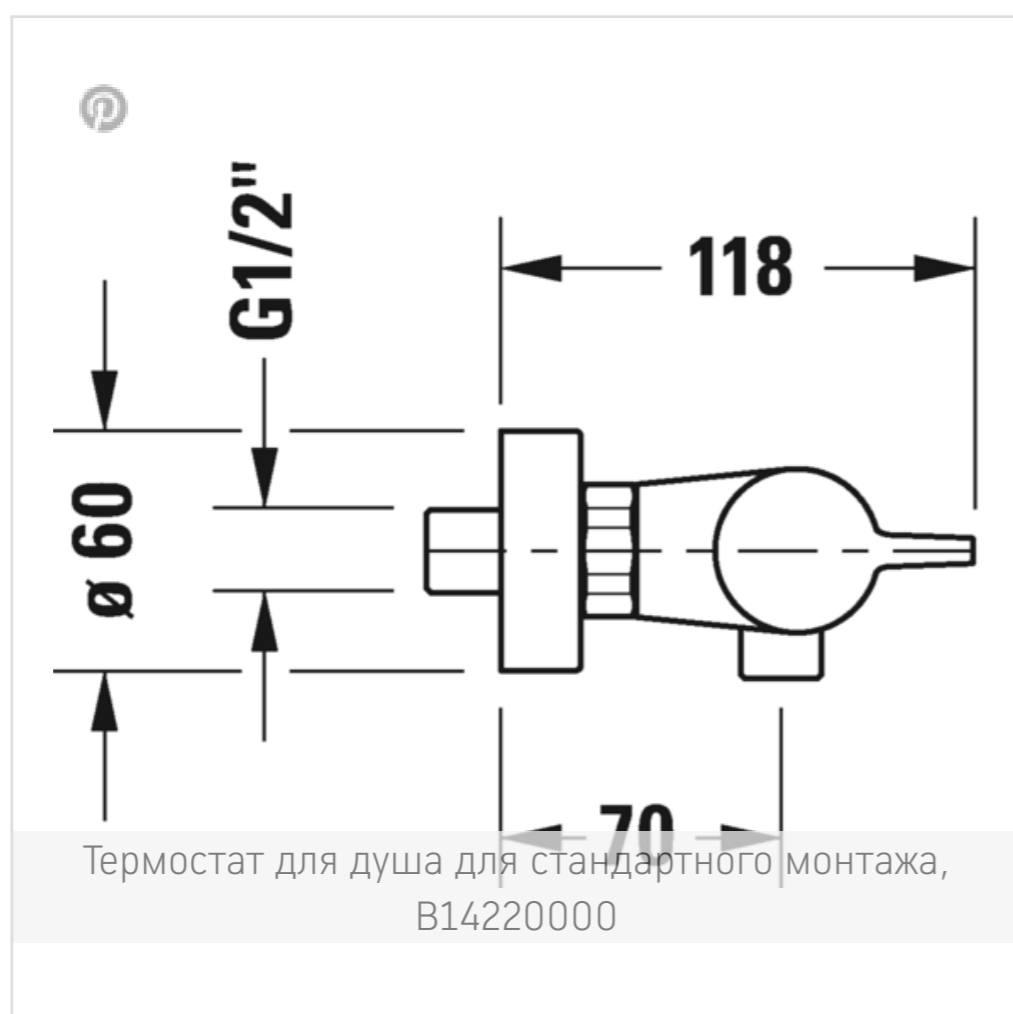

← В.1

В.1 Термостат для душа для стандартного монтажа

В.1 Термостат для ...

[Узнать еще](#)

[Ознакомьтесь с сер...](#)

- ↓ [Монтажная инструкция](#)
- ↓ [Руководство по эксплуатации](#)
- → [CAD и данные по планированию](#)

Номер артикула В14220000

Картридж термостата, защитная блокировка при 38°C, клапан обратного тока в муфте шланга, переходник для шланга DN15, соединительный патрубок размер DN15, рекомендуемое рабочее давление 3-5 бар, поверхность хромированная

Варианты

подключение с помощью эксцентриков, штихмас 150 мм ± 20 мм, расход воды 15,3 л/мин (3 бара), уровень шума I В14220000010

Цвета

[Отправить запрос в магазин](#) →