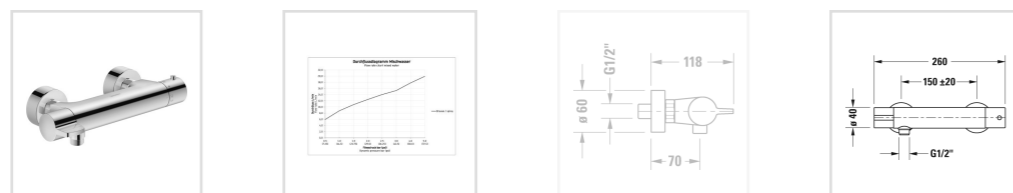

← В.1

В.1 Термостат для душа для стандартного монтажа

В.1 Термостат для ...

[Узнать еще](#)

[Ознакомьтесь с сер...](#)

- ↓ [Монтажная инструкция](#)
- ↓ [Руководство по эксплуатации](#)
- → [CAD и данные по планированию](#)

Номер артикула В14220000

Картридж термостата, защитная блокировка при 38°C, клапан обратного тока в муфте шланга, переходник для шланга DN15, соединительный патрубок размер DN15, рекомендуемое рабочее давление 3-5 бар, поверхность хромированная

Варианты

подключение с помощью эксцентриков, штихмас 150 мм ± 20 мм, расход воды 15,3 л/мин (3 бара), уровень шума I В14220000010

Цвета

[Отправить запрос в магазин](#) →