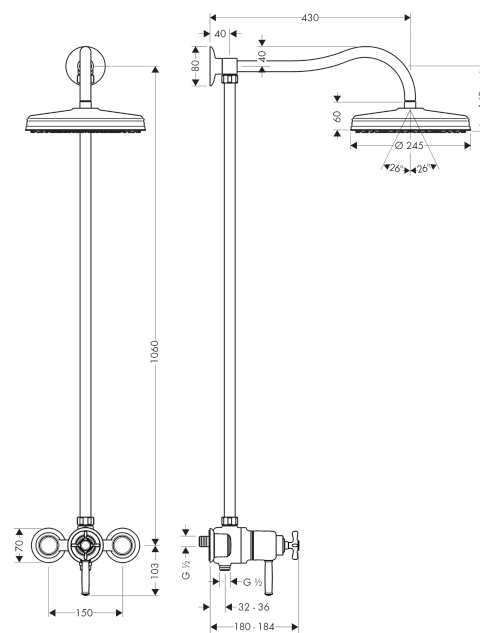

AXOR Montreux

Showerpipe с термостатом и верхним душем 1jet

Поверхности : **хром** Артикульный номер: **16570000**

Описание

Характеристики

- состоит из: верхний душ, ручной душ, однорычажный смеситель для душа, штанга для душа, держатель для душа
- размер душевого диска: 240 мм
- тип струи: Rain
- шарнирное соединение: регулируемый угол верхнего душа
- длина держателя для душа: 430 мм
- максимальный расход воды при 3 бар: 17 л/мин
- расход воды для струи Rain (при 3 бар): 17 л/мин
- рабочее давление: мин. 2,5 бар/макс. 10 бар
- термостат AXOR Montreux
- предохранительный ограничитель при 38°C
- регулируемый ограничитель температуры горячей воды
- пользовательское управление посредством вращения рукоятки
- вид монтажа: внешний монтаж
- соединительная резьба G ½
- межосевое подключение 150 мм ± 16 мм

Технология

Продукт

Чертеж

AXOR Montreux

Showerpipe с термостатом и верхним душем 1jet

Поверхности : **хром** Артикульный номер: **16570000**

График расхода воды

AXOR Montreux

Showerpipe с термостатом и верхним душем 1jet

Поверхности : хром Артикулный номер: 16570000

Пример монтажа