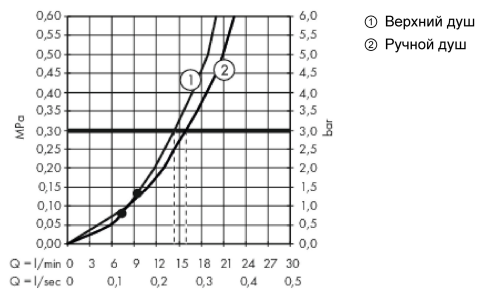

Технология

Продукт

Чертеж

AXOR Montreux

Showerpipe с термостатом и верхним душем 1jet

Поверхности : **хром** Артикульный номер: **16570000**

График расхода воды

AXOR Montreux