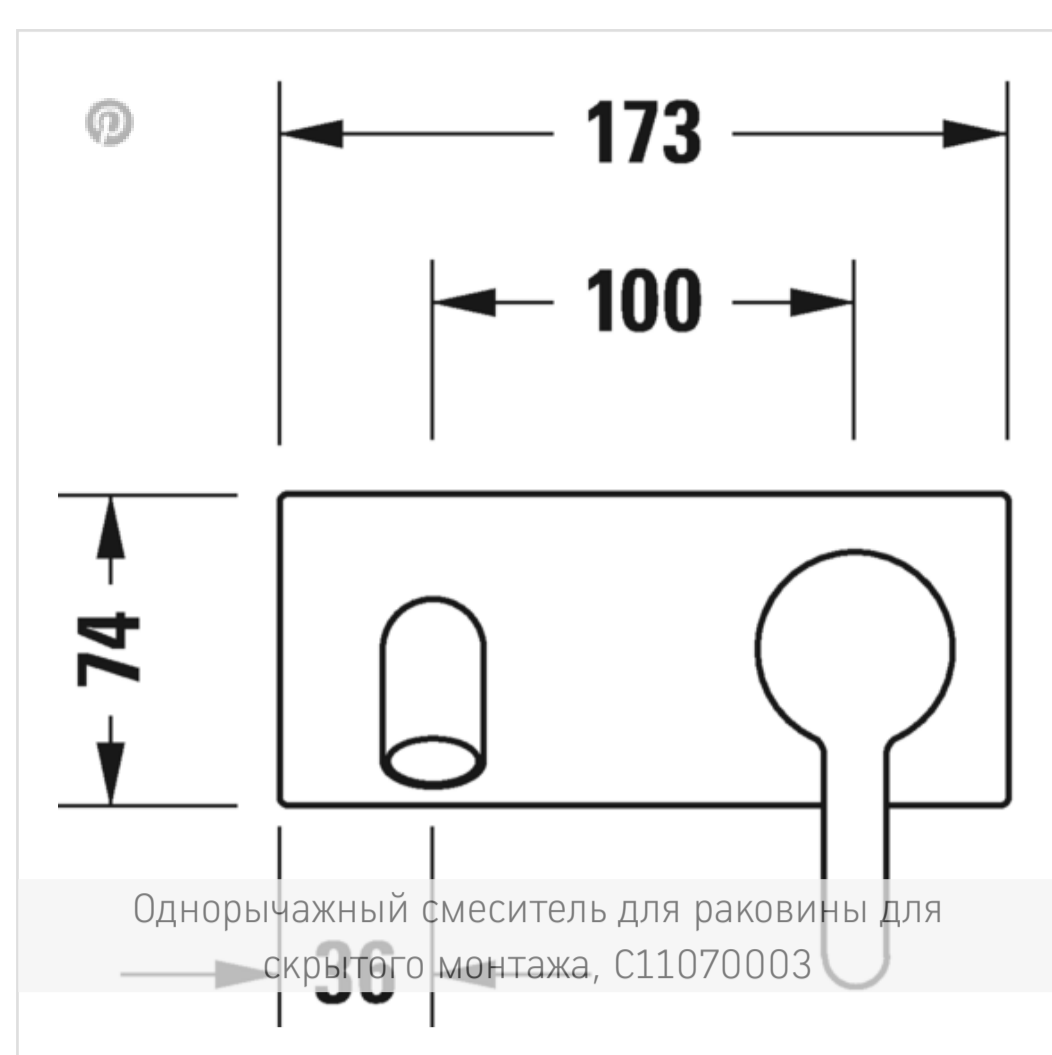

← С.1

С.1 Однорычажный смеситель для раковины для скрытого монтажа

- ↓ [Монтажная инструкция](#)
- ↓ [Руководство по эксплуатации](#)
- [CAD и данные по планированию](#)

Номер артикула С11070003

стандартная струя, керамический картридж, регулируемый аэратор, тип соединения: базовый комплект для скрытого монтажа, включая: видимые части, рекомендуемое рабочее давление 3-5 бар, излив 174 мм

Варианты

поверхность хромированная, расход воды 5,2 л/мин (3 бара), уровень шума I С11070003010

Цвета

[Отправить запрос в магазин →](#)

Необходимые принадлежности для поверхность хромированная, расход воды 5,2 л/мин (3 бара), уровень шума I