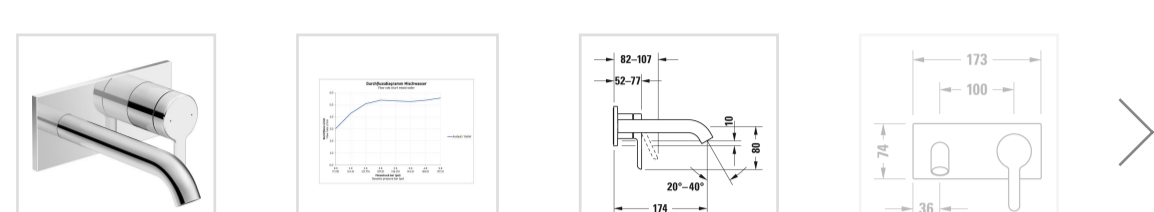

← С.1

С.1 Однорычажный смеситель для раковины для скрытого монтажа

- ↓ [Монтажная инструкция](#)
- ↓ [Руководство по эксплуатации](#)
- [CAD и данные по планированию](#)

Номер артикула С11070003

стандартная струя, керамический картридж, регулируемый аэратор, тип соединения: базовый комплект для скрытого монтажа, включая: видимые части, рекомендуемое рабочее давление 3-5 бар, излив 174 мм

Варианты

поверхность хромированная, расход воды 5,2 л/мин (3 бара), уровень шума I С11070003010

Цвета

[Отправить запрос в магазин →](#)

Необходимые принадлежности для поверхность хромированная, расход воды 5,2 л/мин (3 бара), уровень шума I

Базовый комплект однорычажного смесителя для скрытого монтажа #GK1900002

Узнать еще

Полное решение

Решение «все в одном» предназначено для неспешной релаксации под верхним душем, а также при переформлении интерьера без использования сложного скрытого монтажа.

С.1 - прямолинейный и функциональный **Прямолинейность и функциональность - смеситель С.1 от Курта Мерки-мл.**

Новые смесители серии С.1, разработанные Куртом Мерки-мл., прекрасно выглядят, приятны на ощупь и составляют естественную композицию с умывальником и ванной. Благодаря своей элегантной простоте они определяют характер ванной комнаты. Серия С.1 подходит для всех современных, архитектурных, прямоугольных серий для ванной.