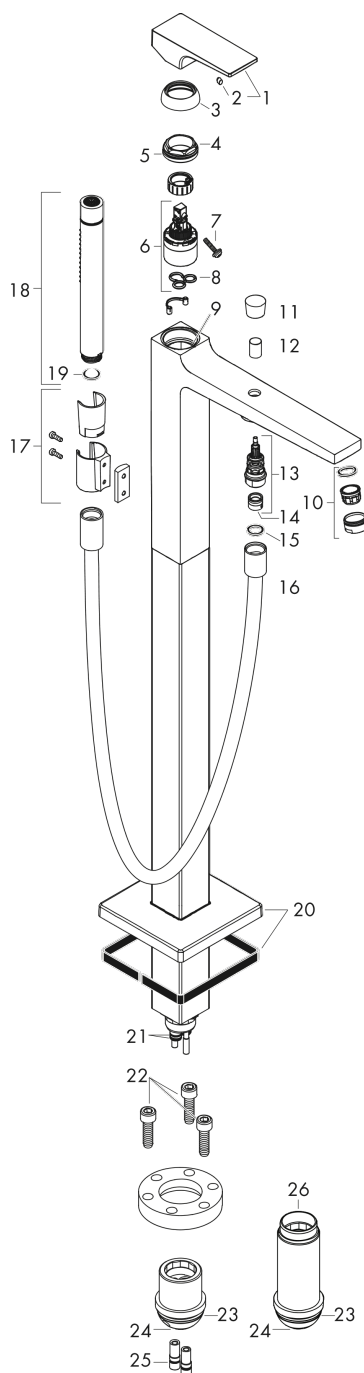

Metropol

Смеситель для ванны, однорычажный, напольный, с рычаговой ручкой

Поверхности : шлиф. бронза   Артикульный номер: 32532140

Покомпонентное изображение

Год выпуска: >07/19

Metropol

Смеситель для ванны, однорычажный, напольный, с рычаговой ручкой

Поверхности : **шлиф. бронза** Артикульный номер: **32532140**

Перечень запасных частей

Год выпуска: >07/19

Позиция	Описание	Артикульный номер	PC	PU
1	handle	93075140	-	1
2	screw cover	96338000	-	1
3	flange	97406140	-	1
4	nut	97209000	-	1
5	O-Ring 32x2	98193000	-	1
6	cartridge, assy	92730000	-	1
7	locking screw for handle	95140000	-	1
8	seal	95008000	-	1
9	O-ring 35x2	92604000	-	1
10	aerator M24x1 (30 l/min)	96512140	-	1
11	diverter knob	95284140	-	1
12	sleeve	97979140	-	1
13	selector	97978000	-	1
14	non return valve	97980000	-	1
15	seal	98058000	-	1
16	shower hose 1,25 m	28282140	-	1
17	shower holder, assy	96295140	-	1
18	handshower	28532140	-	1
19	filter packing	94246000	-	1
20	escutcheon	93245140	-	1
21	O-ring 9x1,5	98117000	-	1
22	hexagon socket screw M10x35	97670000	-	1
23	O-ring 44x2,5	98162000	-	1
24	O-ring 29x3	98371000	-	1
25	O-ring 7x2	98419000	-	1
26	extension set 60 mm	97686000	-	1
a	concealed item	10452180	-	1