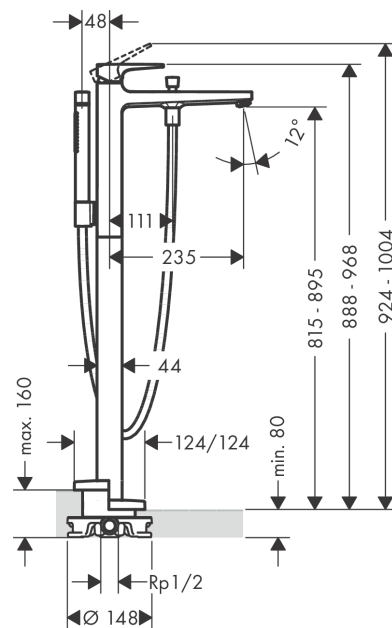

Metropol

Смеситель для ванны, однорычажный, напольный, с рычаговой ручкой

Поверхности : **шлиф. бронза** Артикульный номер: **32532140**

Описание

Характеристики

- состоит из: смеситель для ванны напольный, ручной душ-«палочка», шланг для душа, держатель для душа
- выступ 235 мм
- вид соединения: скрытая часть
- тип струи смесителя: обычная струя
- тип струи ручного душа: Rain, MonoRain
- максимальный расход воды при 3 бар: 20 л/мин
- расход воды изливом на ванны при 3 барах: 20 л/мин
- мин. рабочее давление 1 бар
- макс. рабочее давление: 10 бар
- керамический узел смешивания
- регулируемое ограничение температуры
- Дивертер с переключателем вакуумного типа
- клапан обратного тока воды

Технология

Награды за дизайн

Продукт

Чертеж