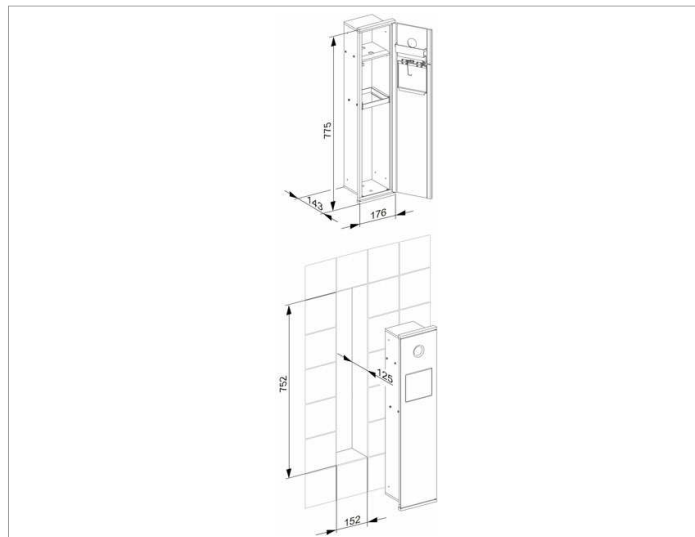

**Plan Integral**

44976015101 Модуль для WC 2

**ИЗДЕЛИЕ**

**ЧЕРТЕЖ**

**ОПИСАНИЕ ИЗДЕЛИЯ**

для встроенного монтажа

Фронт: алюминий, лак

на выбор- серебристый алюминий (RAL 9006)  
или белый (RAL 9010)

Встраиваемый корпус: оцинкованная сталь, лак

в комплекте из:

- дозатора гигиенических пакетов

(вкл. первоначальную комплектацию пакетами)

- емкости для сбора использованных пакетов

**поверхность**

хром/белый лак/слева

**Габариты**

176 x 775 x 143 mm

**спецификации**

KEUCO PLAN INTEGRAL 44976015101 WC Module 2

A classic WC module in a stylish yet functional design

For recessed installation

Front: chrome-plated/white lacquered

complete, consisting of:

Hygiene bag dispenser

(including the first pack of sanitary bags)

Sanitary waste bin

Exterior measurements: Height 30-1/2", width 6-15/16", depth 5-5/8"

Cutout measurements: Height 29-5/8", width 6", depth 4-15/16"