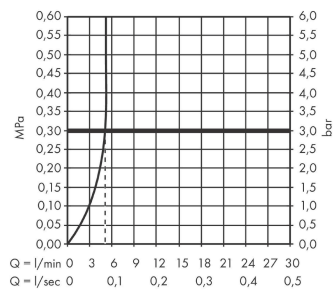

AXOR One

Смеситель для раковины Select 260, для накладной раковины, со сливным клапаном Push-Open

Поверхности : хром Артикулный номер: 48030000

Описание

Характеристики

- состоит из: смеситель для раковины, слив/перелив
- ComfortZone 260
- выступ 165 мм
- тип струи: обычная струя
- максимальный расход воды при 3 бар: 5 л/мин
- картридж Select с регулировкой температуры
- регулируемое ограничение температуры
- подходит для проточных водонагревателей
- сливной клапан Push-Open G 1 ¼
- материал сливного набора: металл
- вид соединения: соединительные шланги G ¾
- при включении воды из центрального положения рукоятки подается только холодная вода

Технология

Награды за дизайн

Продукт

Чертеж

AXOR One

Смеситель для раковины Select 260, для накладной раковины, со сливным клапаном Push-Open

Поверхности : хром Артикульный номер: 48030000

График расхода воды