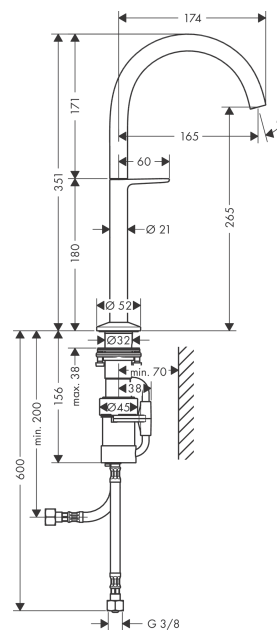

AXOR One

Смеситель для раковины Select 260, для накладной раковины, со сливным клапаном Push-Open

Поверхности : хром Артикулный номер: 48030000

Описание

Характеристики

- состоит из: смеситель для раковины, слив/перелив
- ComfortZone 260
- выступ 165 мм
- тип струи: обычная струя
- максимальный расход воды при 3 бар: 5 л/мин
- картридж Select с регулировкой температуры
- регулируемое ограничение температуры
- подходит для проточных водонагревателей
- сливной клапан Push-Open G 1 ¼
- материал сливного набора: металл
- вид соединения: соединительные шланги G ¾
- при включении воды из центрального положения рукоятки подается только холодная вода

Технология

Награды за дизайн

Продукт

Чертеж

AXOR One

Смеситель для раковины Select 260, для накладной раковины, со сливным клапаном Push-Open

Поверхности : хром Артикульный номер: 48030000

График расхода воды

AXOR One

Смеситель для раковины Select 260, для накладной раковины, со сливным клапаном Push-Open

Поверхности : хром Артикульный номер: 48030000

Покомпонентное изображение

Год выпуска: >04/21

AXOR One**Смеситель для раковины Select 260, для накладной раковины, со сливным клапаном Push-Open**Поверхности : **хром** Артикульный номер: **48030000****Перечень запасных частей**

Год выпуска: >04/21

Позиция	Описание	Артикульный номер	PC	PU
1	spout cpl.	94237000	-	1
2	aerator cpl.	93118000	-	1
3	special tool	98987000	-	1
4	handle	94238000	-	1
5	-	94259000	-	1
6	escutcheon	93998000	-	1
7	O-Ring 46x2	98195000	-	1
8	O-ring 24x2,5	98145000	-	1
9	fixing set (Ø 32)	13961000	-	1
10	lever collar	97548000	-	1
11	cartridge, assy	92529000	-	1
12	connection angel	94262000	-	1
13	connection hose 450 mm M8x0,75 G3/8	93405000	-	1
14	O-ring 7x1,5	98422000	-	1
15	non return valve DW 10	96456000	-	1
16	filter packing	95291000	-	1
a	push-open waste set	50100000	-	1
b	fixation extension 35 mm	13898000	-	1