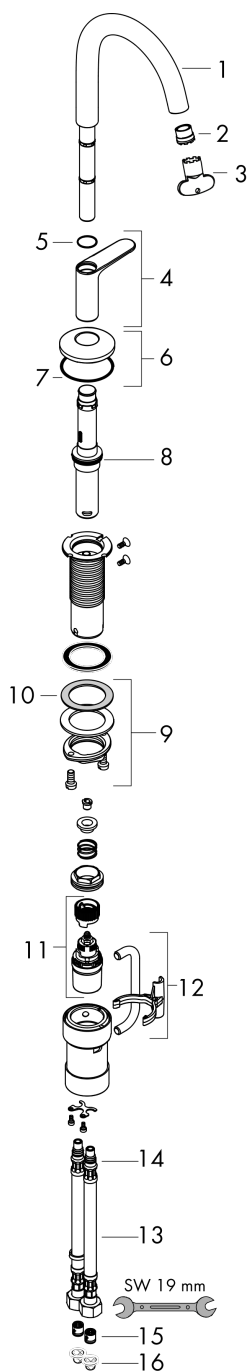

AXOR One

Смеситель для раковины Select 260, для накладной раковины, со сливным клапаном Push-Open

Поверхности : хром Артикулный номер: 48030000

Описание

Характеристики

- состоит из: смеситель для раковины, слив/перелив
- ComfortZone 260
- выступ 165 мм
- тип струи: обычная струя
- максимальный расход воды при 3 бар: 5 л/мин
- картридж Select с регулировкой температуры
- регулируемое ограничение температуры
- подходит для проточных водонагревателей
- сливной клапан Push-Open G 1 ¼
- материал сливного набора: металл
- вид соединения: соединительные шланги G ¾
- при включении воды из центрального положения рукоятки подается только холодная вода

Технология

Награды за дизайн

Продукт

Чертеж

AXOR One

Смеситель для раковины Select 260, для накладной раковины, со сливным клапаном Push-Open

Поверхности : хром Артикульный номер: 48030000

График расхода воды

AXOR One

Смеситель для раковины Select 260, для накладной раковины, со сливным клапаном Push-Open

Поверхности : хром Артикульный номер: 48030000

Покомпонентное изображение

Год выпуска: >04/21

AXOR One**Смеситель для раковины Select 260, для накладной раковины, со сливным клапаном Push-Open**Поверхности : **хром** Артикульный номер: **48030000****Перечень запасных частей**

Год выпуска: >04/21

Позиция	Описание	Артикульный номер	PC	PU
1	spout cpl.	94237000	-	1
2	aerator cpl.	93118000	-	1
3	special tool	98987000	-	1
4	handle	94238000	-	1
5	-	94259000	-	1
6	escutcheon	93998000	-	1
7	O-Ring 46x2	98195000	-	1
8	O-ring 24x2,5	98145000	-	1
9	fixing set (Ø 32)	13961000	-	1
10	lever collar	97548000	-	1
11	cartridge, assy	92529000	-	1
12	connection angel	94262000	-	1
13	connection hose 450 mm M8x0,75 G3/8	93405000	-	1
14	O-ring 7x1,5	98422000	-	1
15	non return valve DW 10	96456000	-	1
16	filter packing	95291000	-	1
a	push-open waste set	50100000	-	1
b	fixation extension 35 mm	13898000	-	1