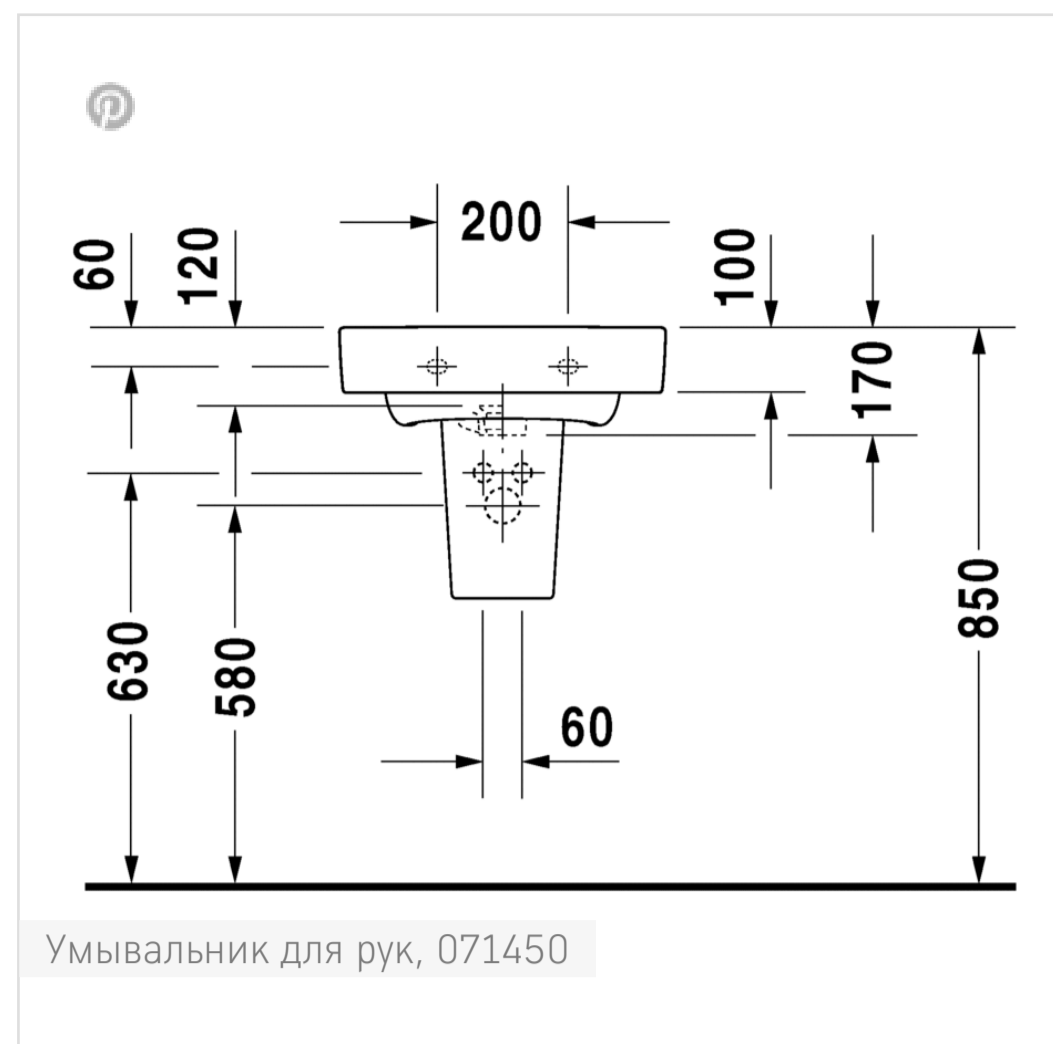

Starck 2

Starck 2 Умывальник для рук

- ↓ Инструкция по уходу
- ↓ Руководство по эксплуатации
- CAD и данные по планированию

Номер артикула 071450

с переливом, с плоскостью под смеситель, глазуровка снизу, 500 мм

Design by Philippe Starck

Размеры

500 мм

Варианты

- 1 готовое отверстие под смеситель 0714500000

Также доступно с WonderGliss
 Керамика, покрытая WonderGliss, будет оставаться гладкой, привлекательной и чистой в течение долгого времени

Чтобы последовательно и индивидуально выдержать стиль оформления ванной, раковина предлагается в трех разных формах: круглой, квадратной и треугольно-закругленной. В круглой и квадратной версии смеситель устанавливается на керамической опоре, интегрированной в раковину.