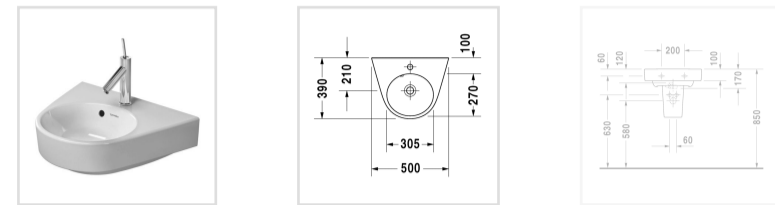

Starck 2

Starck 2 Умывальник для рук

- ↓ Инструкция по уходу
- ↓ Руководство по эксплуатации
- CAD и данные по планированию

Номер артикула 071450

с переливом, с плоскостью под смеситель, глазуровка снизу, 500 мм

Design by Philippe Starck

Размеры

500 мм

Варианты

- 1 готовое отверстие под смеситель 0714500000

Также доступно с WonderGliss
 Керамика, покрытая WonderGliss, будет оставаться гладкой, привлекательной и чистой в течение долгого времени

Чтобы последовательно и индивидуально выдержать стиль оформления ванной, раковина предлагается в трех разных формах: круглой, квадратной и треугольно-закругленной. В круглой и квадратной версии смеситель устанавливается на керамической опоре, интегрированной в раковину.