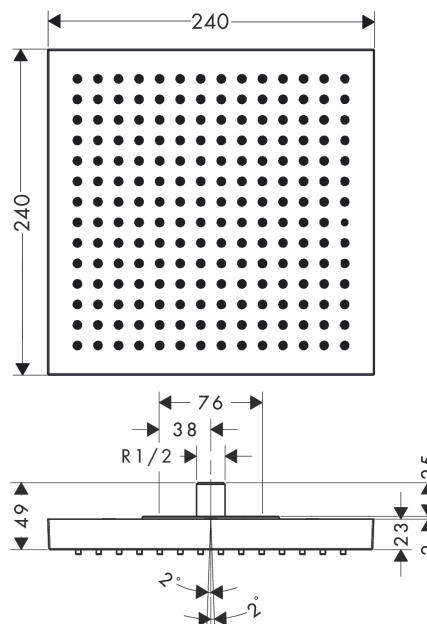

AXOR ShowerSolutions

Верхний душ 240/240 1jet, потолочный монтаж

Поверхности : хром Артикульный номер: 10924000

Описание

Характеристики

- тип струи: RainAir
- размер душевого диска: 240 x 240 мм
- расход воды для струи RainAir (при 3 бар): 12 л / мин
- расход воды с возможностью увеличения до 25 л / мин
- материал душевого диска: металл
- съемный душевой диск для очистки
- монтаж: потолок, скрытый монтаж
- соединительная резьба G 1/2
- не подходит для проточных водонагревателей

Технология

Продукт

Чертеж

График расхода воды

Расход измерен практически с помощью соответствующей арматуры (термостат/смеситель/скрытый клапан).