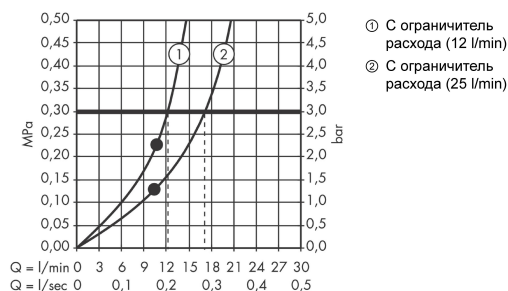

AXOR ShowerSolutions

Верхний душ 240/240 1jet, потолочный монтаж

Поверхности : хром Артикульный номер: 10924000

Описание

Характеристики

- тип струи: RainAir
- размер душевого диска: 240 x 240 мм
- расход воды для струи RainAir (при 3 бар): 12 л / мин
- расход воды с возможностью увеличения до 25 л / мин
- материал душевого диска: металл
- съемный душевой диск для очистки
- монтаж: потолок, скрытый монтаж
- соединительная резьба G 1/2
- не подходит для проточных водонагревателей

Технология

Продукт

Чертеж

График расхода воды

Расход измерен практически с помощью соответствующей арматуры (термостат/смеситель/скрытый клапан).