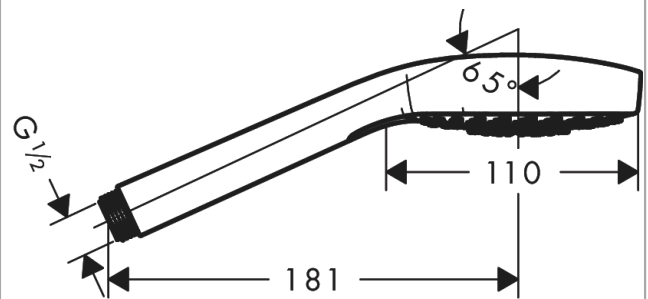

Срома Е

Ручной душ 1jet EcoSmart

Поверхность: **Матовый черный**

Артикульный номер: **26815670**

Описание

Характеристики

- размер головки душа: 110 мм
- тип струи: Rain
- максимальный объем расхода воды при 3 барах: 9 л/мин
- промываемое сетчатое уплотнение
- соединительная резьба G $\frac{1}{2}$
- подходит для проточных водонагревателей

Технология

Продукт

Чертеж

График расхода воды

Расход измерен практически с помощью соответствующей арматуры (термостат/смеситель/скрытый клапан).