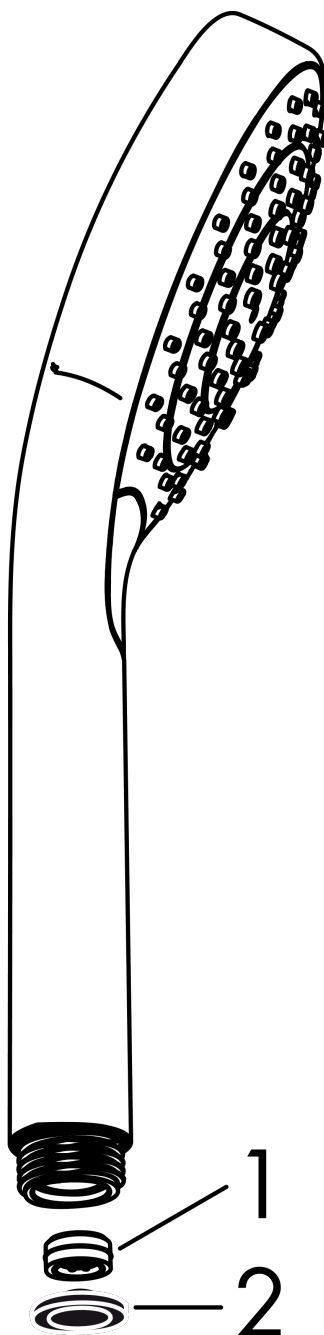

Сroma E

Ручной душ 1jet EcoSmart

Поверхность: **Матовый черный**

Артикульный номер: **26815670**

Покомпонентное изображение

Год выпуска: >11/20

Срома Е

Ручной душ 1jet EcoSmart

Поверхность: **Матовый черный**

Артикульный номер: **26815670**

Перечень запасных частей

Год выпуска: >11/20

Позиция	Описание	Артикульный номер	PC	PU
1	flow limiter (9 l/min)	95659000	-	1
2	filter packing	94246000	-	1