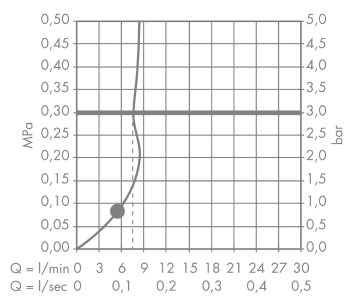

График расхода воды

Расход измерен практически с помощью соответствующей арматуры (термостат/смеситель/скрытый клапан).