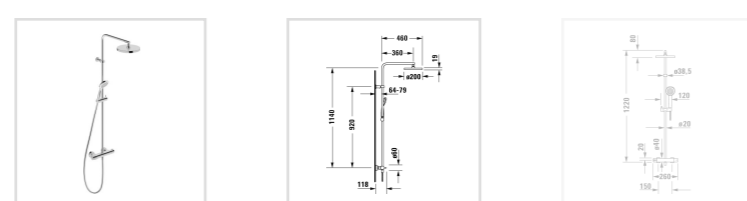

В.1 Душевая система

- ↓ [Монтажная инструкция](#)
- ↓ [Руководство по эксплуатации](#)
- [CAD и данные по планированию](#)

Номер артикула V14280008

Картридж термостата, защитная блокировка при 38°C, соединительный патрубок размер DN15, штихмас 150 мм ± 20 мм, переходник для шланга DN15, расход воды 15,3 л/мин (3 бара), Регулируемый угол верхнего душа, поворотная рукоятка душа, регулируемый по высоте держатель ручного душа, клапан обратного тока в муфте шланга, включая: шланг для душа 1600 мм, ручной душ Ø 97мм, лейка душа Ø 200 мм, рекомендуемое рабочее давление 3-5 бар, поверхность хромированная, 1220 мм

Размеры

1220 мм

Цвета

[Отправить запрос в магазин](#) →

← В.1

[В.1 Душевая система](#)

[Узнать еще](#)

[Ознакомьтесь с сер...](#)