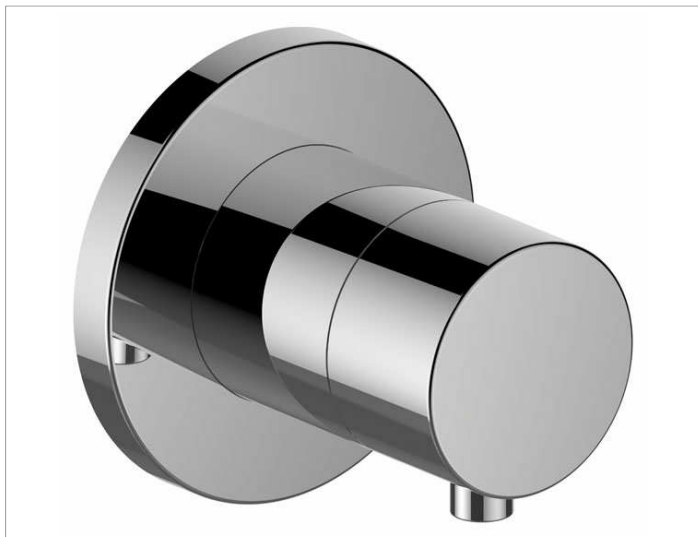

**IXMO**

59549011001 Встраиваемый запорный вентиль с переключателем на 3 потребителя DN 15

**ИЗДЕЛИЕ**

**ЧЕРТЕЖ**

**ОПИСАНИЕ ИЗДЕЛИЯ**

Наружный комплект состоит из: ручки, гильзы, розетки (круглой) и запорного вентиля переключателя, подходит к внутренней функциональной части арт. 59548 000070

**поверхность**

хром