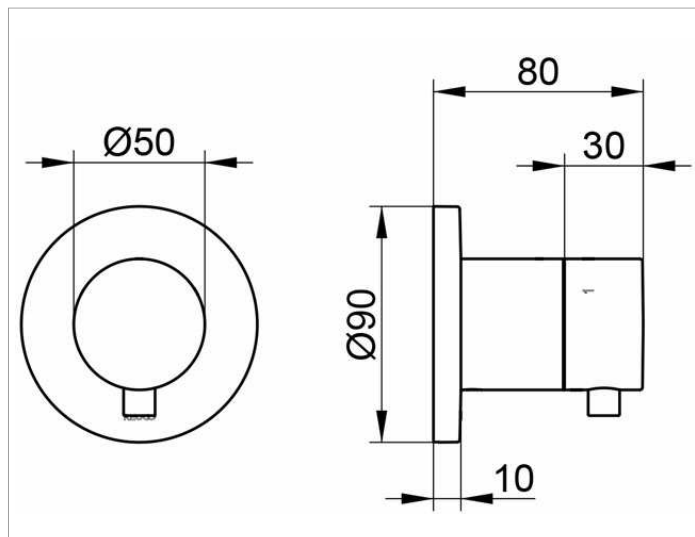

**IXMO**

59549011001 Встраиваемый запорный вентиль с переключателем на 3 потребителя DN 15

**ИЗДЕЛИЕ**

**ЧЕРТЕЖ**

**ОПИСАНИЕ ИЗДЕЛИЯ**

Наружный комплект состоит из: ручки, гильзы, розетки (круглой) и запорного вентиля переключателя, подходит к внутренней функциональной части арт. 59548 000070

**поверхность**

хром