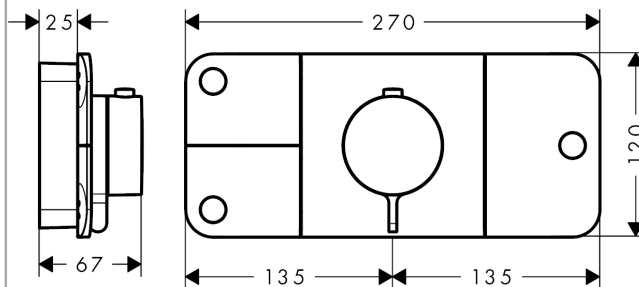

AXOR One

Термостат для 3 потребителей, скрытого монтажа

Поверхности : шлиф. черный хром   Артикульный номер: 45713340

Описание

Характеристики

- функция Eco: регулирование расхода с помощью рукоятки
- снижение расхода воды примерно на 50% в зависимости от напора воды и особенностей установки
- 3 потребителя и 1 дополнительный потребитель
- удобное включение/выключение потребителей большой кнопкой Select
- возможно одновременное включение нескольких потребителей
- расход воды на каждого пользователя: 24 л/мин
- расход воды при одновременном использовании всех потребителей: 30 л/мин
- картридж термостата, клапан Select
- предохранительный ограничитель при 40°C
- регулируемое ограничение температуры
- термостат с возможностью термической дезинфекции
- клапан обратного тока воды
- вид соединения: скрытая часть
- мин. рабочее давление: 1 бар
- С термостатом поставляются кнопки: ручной душ, Rain большой, боковые форсунки

Технология

Продукт

Чертеж