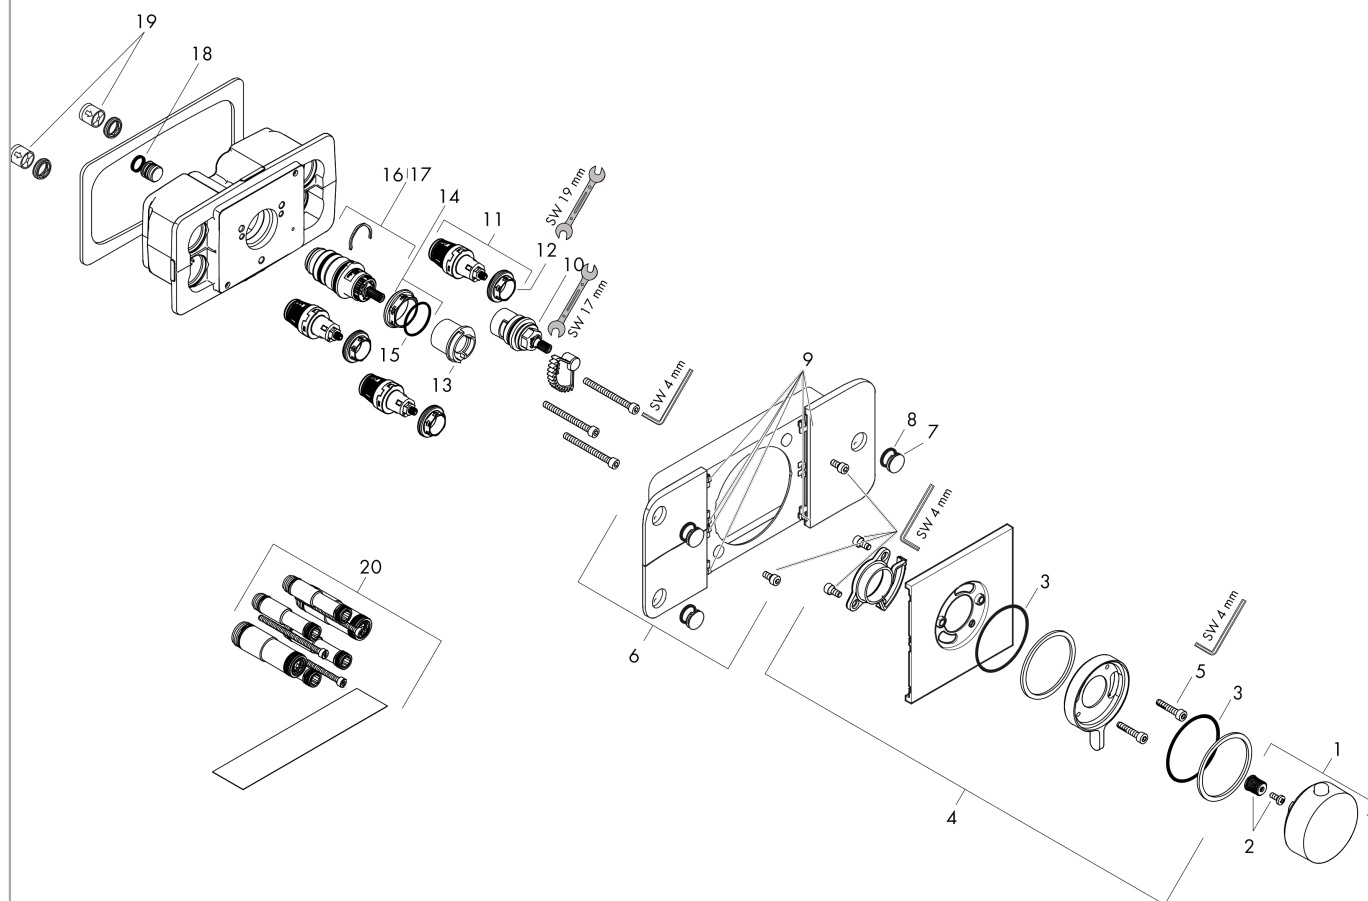

AXOR One

Термостат для 3 потребителей, скрытого монтажа

Поверхности : шлиф. черный хром   Артикульный номер: 45713340

Покомпонентное изображение

Год выпуска: >11/16

AXOR One

Термостат для 3 потребителей, скрытого монтажа

Поверхности : **шлиф. черный хром** Артикульный номер: **45713340**

Перечень запасных частей

Год выпуска: >11/16

Позиция	Описание	Артикульный номер	PC	PU
1	handle for thermostat	92600340	-	1
2	handle fixing set	98932000	-	1
3	O-ring 57x2	98210000	-	1
4	escutcheon	92599340	-	1
5	hexagon socket screw M5x25	97664000	-	1
6	control panel	92613340	-	1
7	set of symbols	92541330	-	1
8	O-ring 13x2	98128000	-	1
9	set of lever collars	93121000	-	1
10	shut off unit	98536000	-	1
11	shut off unit	95758000	-	1
12	nut	98368000	-	1
13	safety set	92614000	-	1
14	nut	98913000	-	1
15	O-ring 26x1,5	98390000	-	1
16	thermostat cartridge	98282000	-	1
17	cartridge for exchanged connections	92373000	-	1
18	O-ring 11x2	98127000	-	1
19	non return valve (pressure-resistant up to 2 MPa)	92594000	-	1
20	extension 25 mm	45790000	-	1
a	base body	45710180	-	1