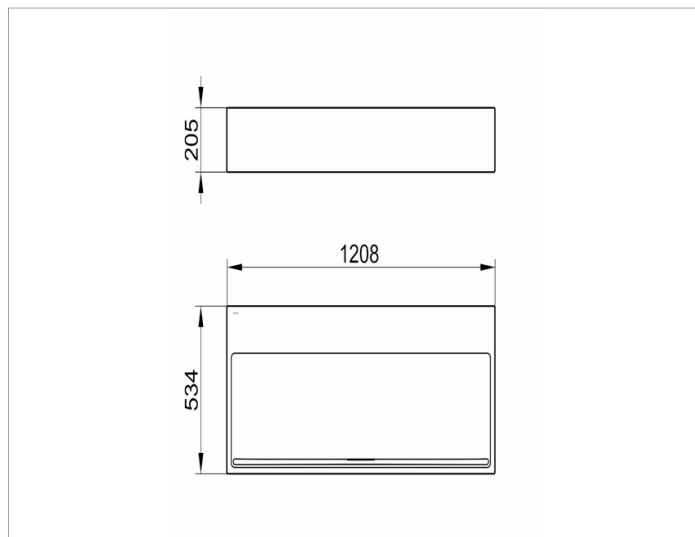

Edition 90

39080901200 Керамический умывальник

ИЗДЕЛИЕ

ЧЕРТЕЖ

ОПИСАНИЕ ИЗДЕЛИЯ

без отверстия под смеситель, без перелива
с поверхностной обработкой Clean Plus

поверхность

серый сланец

Габариты

1200 x 205 x 538 mm