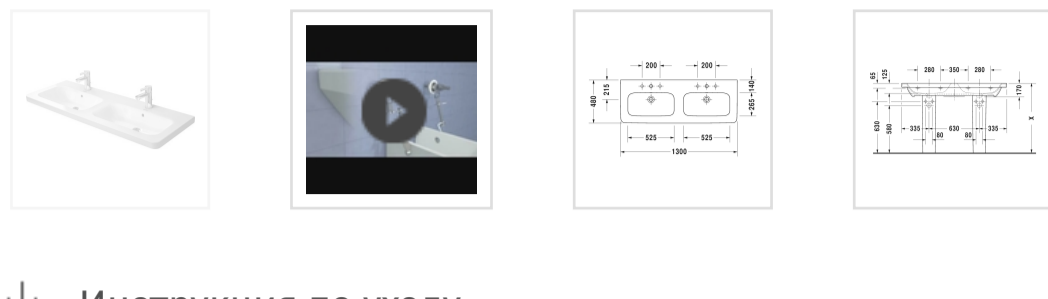

- Инструкция по уходу
- Монтажная инструкция
- Руководство по эксплуатации
- CAD и данные по планированию

Номер артикула 233813
 с переливом, с плоскостью под смеситель, глазуровка снизу, 1300 мм
 Читать далее

Design by Matteo Thun & Antonio Rodriguez

Размеры
 1300 мм

Варианты
 1 готовое отверстие под смеситель 2338130000

Также доступно с WonderGliss
 Керамика, покрытая WonderGliss, будет оставаться гладкой, привлекательной и чистой в течение долгого времени