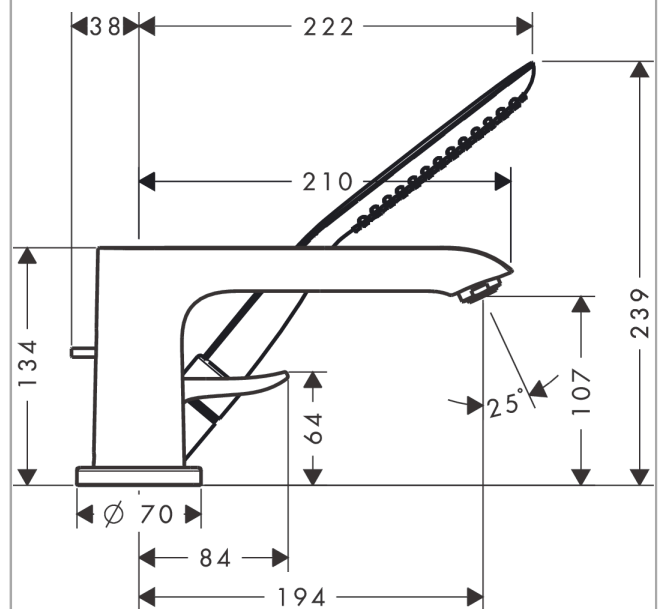

Metris

Смеситель на край ванны, на 3 отверстия, 1/2"

Поверхности : хром Артикулный номер: 31190000

Описание

Характеристики

- состоит из: смеситель для ванны на 3 отверстия, для монтажа на краю ванны, ручной душ-«палочка», держатель для душа
- выступ 220 мм
- вид соединения: скрытая часть
- тип струи смесителя: обычная струя
- тип струи ручного душа: RainAir
- максимальное расстояние, на которое вытягивается ручной душ: 1,10 м
- расход воды при 3 барах: 22 л/мин
- керамический узел смешивания
- мин. рабочее давление 1 бар
- макс. рабочее давление: 10 бар
- регулируемое ограничение температуры

Технология

Продукт

Чертеж