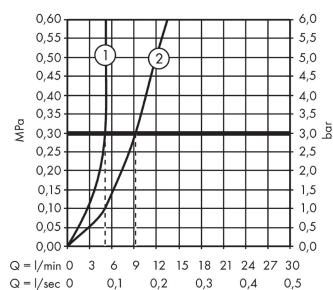

Технология

Награды за дизайн

reddot award 2018
winner

GERMAN
DESIGN
AWARD
SPECIAL
2019

Продукт

Чертеж

График расхода воды

- ① With flow limiter
- ② Без ограничитель расхода