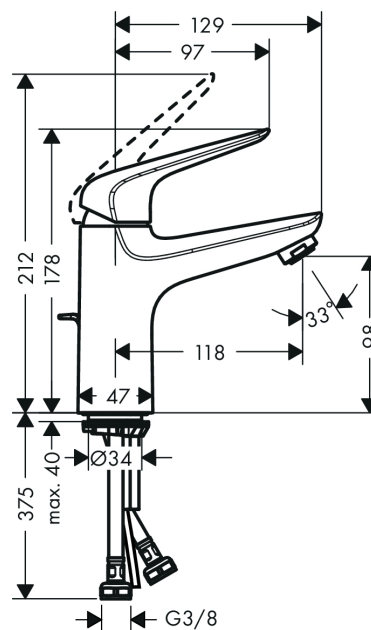

Novus

Смеситель для раковины 100, однорычажный, со сливным гарнитуром

Поверхности : хром Артикульный номер: 71030000

Описание

Характеристики

- состоит из: однорычажный смеситель для раковины, слив/перелив
- ComfortZone 100
- выступ 118 мм
- обычная струя
- расход воды при 3 барах: 5 л/мин
- керамический узел смешивания
- регулируемое ограничение температуры
- подходит для проточных водонагревателей
- донный клапан, 1¼"
- материал сливного набора: металл
- вид соединения: соединительные шланги G 3/8

Технология

Награды за дизайн

reddot award 2018
winner

GERMAN
DESIGN
AWARD
SPECIAL
2019

Продукт

Чертеж

График расхода воды

- ① With flow limiter
- ② Без ограничитель расхода