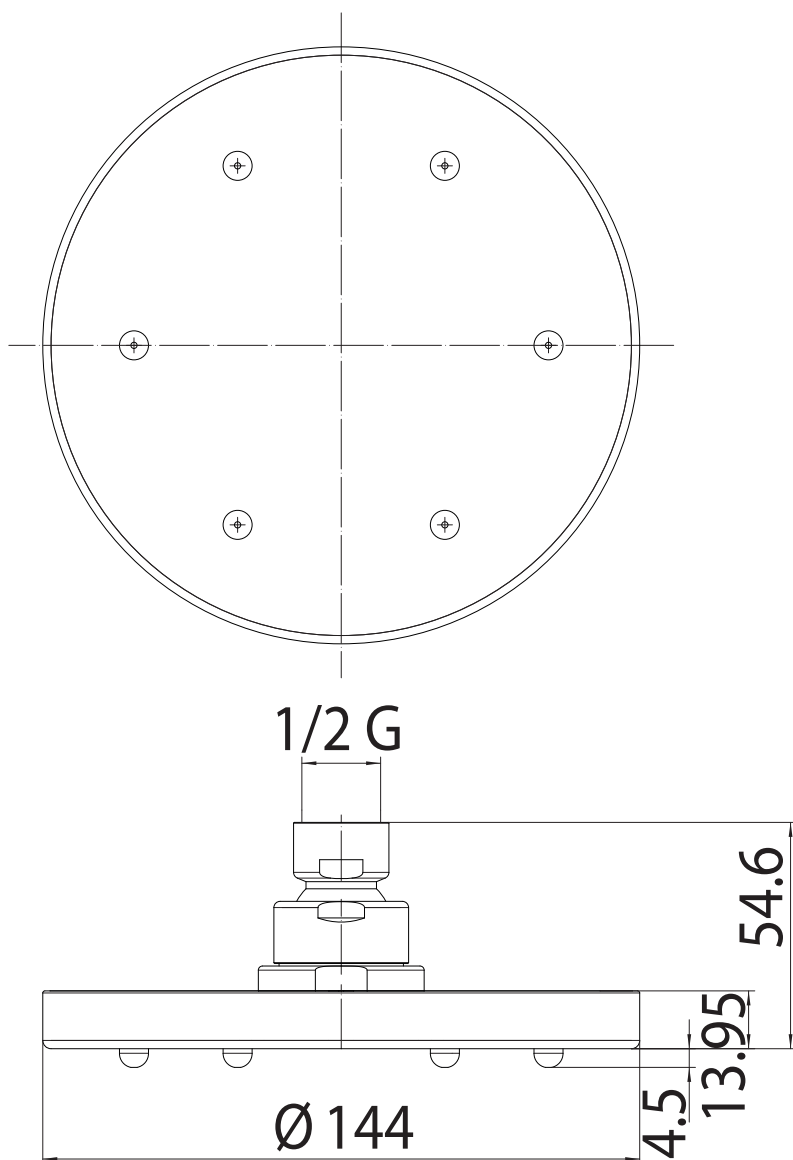

## HIGH QUALITY SHOWER SYSTEMS

SCHEMA TECNICA  
TECHNICAL SHEET

### I00620 NEBULIZAIR $\varnothing 140$ mm

Soffione Nebulizair in ottone autopulente con snodo 1/2" F  
*Brass Nebulizair shower head with 1/2" F swivel ball – Easy-Clean*

*Kopfbrause Nebulizair aus Messing 1/2 i.G. mit selbstreinigendem Regenstrahl*