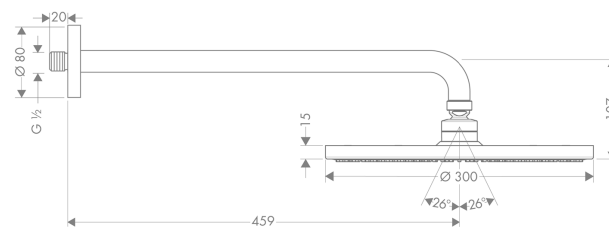

Raindance S

Верхний душ 300 1jet с держателем 46 см

Поверхности : **хром** Артикульный номер: **27492000**

Описание

Характеристики

- состоит из: верхний душ, держатель верхнего душа
- тип струи: RainAir
- размер душевого диска: 300 мм
- длина держателя для душа: 460 мм
- шарнирное соединение: регулируемый угол верхнего душа
- расход воды для струи RainAir (при 3 бар): 18 л/мин
- материал душевого диска: металл
- монтаж: стена
- соединительная резьба G ½

Технология

Продукт

Чертеж

График расхода воды

Расход измерен практически с помощью соответствующей арматуры (термостат/смеситель/скрытый клапан).