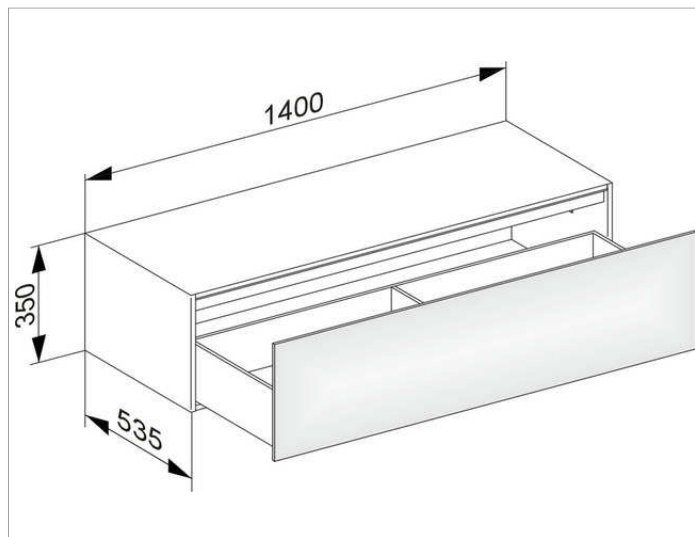

Edition 11

31326XX0100 Боковая тумба

ИЗДЕЛИЕ

ЧЕРТЕЖ

ОПИСАНИЕ ИЗДЕЛИЯ

1 выдвижной фронт с нажимным открыванием Push-to-Open дополнительно с внутренней светодиодной подсветкой автоматическое вкл./выкл., теплый белый свет

оборудование

- 2 передвижных ящика для хранения (190 x 70 x 413 мм)

поверхность

37, 38, 39

Габариты

1400 x 350 x 535 mm