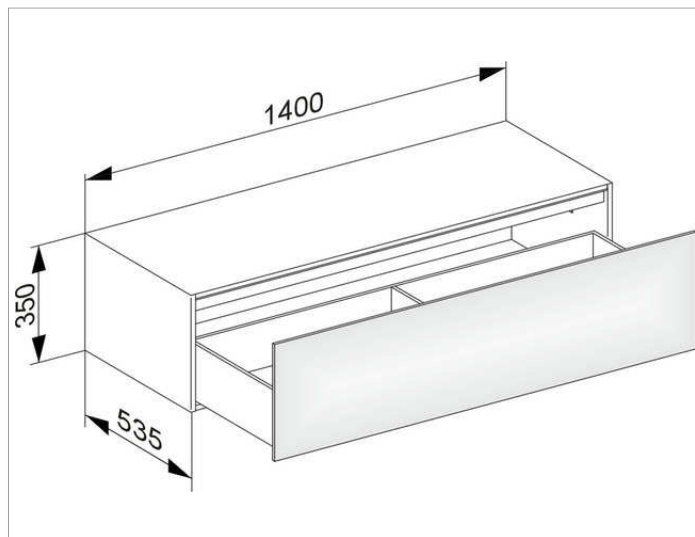

Edition 11

31326WW0100 Боковая тумба

**ИЗДЕЛИЕ**

**ЧЕРТЕЖ**

**ОПИСАНИЕ ИЗДЕЛИЯ**

1 выдвижной фронт с нажимным открыванием Push-to-Open дополнительно с внутренней светодиодной подсветкой автоматическое вкл./выкл., теплый белый свет

**оборудование**

- 2 передвижных ящика для хранения (190 x 70 x 413 мм)

**поверхность**

33

**Габариты**

1400 x 350 x 535 mm