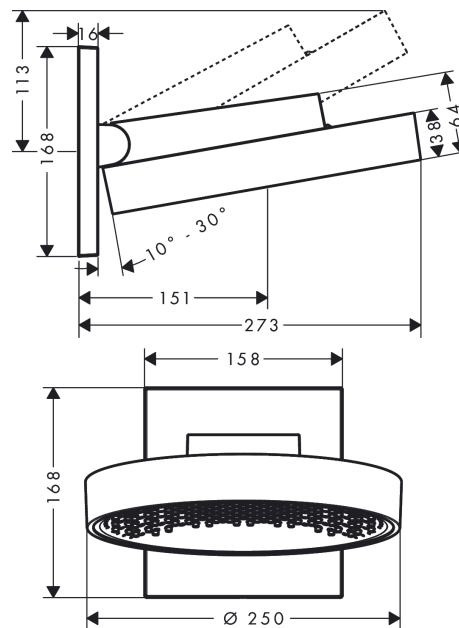

Rainfinity

Верхний душ 250 1jet с настенным креплением

Поверхности : **матовый белый** Артикульный номер: **26226700**

Описание

Характеристики

- состоит из: верхний душ, держатель верхнего душа
- выступ 273 мм
- средний распылительный диск: 151 мм
- размер душевого диска: 250 мм
- держатель для душа со сменным углом наклона на 10-30°
- тип струи: PowderRain
- максимальный расход воды при 3 бар: 19 л/мин
- расход воды PowderRain (при 3 барах): 19 л/мин
- поверхность душевого диска: графит
- материал душевого диска: алюминий
- съемный верхний душ для очистки
- монтаж: стена
- соединительная резьба G ½
- величина соединения: DN15

Технология

Продукт

Чертеж

Rainfinity

Верхний душ 250 1jet с настенным креплением

Поверхности : матовый белый Артикульный номер: 26226700

График расхода воды

Расход измерен практически с помощью соответствующей арматуры (термостат/смеситель/скрытый клапан).