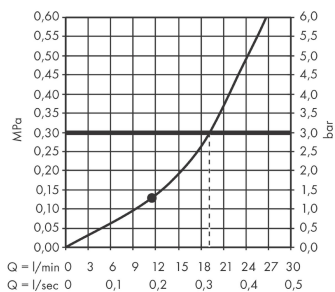

Rainfinity

Верхний душ 250 1jet с настенным креплением

Поверхности : **матовый белый** Артикульный номер: **26226700**

Описание

Характеристики

- состоит из: верхний душ, держатель верхнего душа
- выступ 273 мм
- средний распылительный диск: 151 мм
- размер душевого диска: 250 мм
- держатель для душа со сменным углом наклона на 10-30°
- тип струи: PowderRain
- максимальный расход воды при 3 бар: 19 л/мин
- расход воды PowderRain (при 3 барах): 19 л/мин
- поверхность душевого диска: графит
- материал душевого диска: алюминий
- съемный верхний душ для очистки
- монтаж: стена
- соединительная резьба G ½
- величина соединения: DN15

Технология

Продукт

Чертеж

Rainfinity

Верхний душ 250 1jet с настенным креплением

Поверхности : матовый белый Артикульный номер: 26226700

График расхода воды

Расход измерен практически с помощью соответствующей арматуры (термостат/смеситель/скрытый клапан).