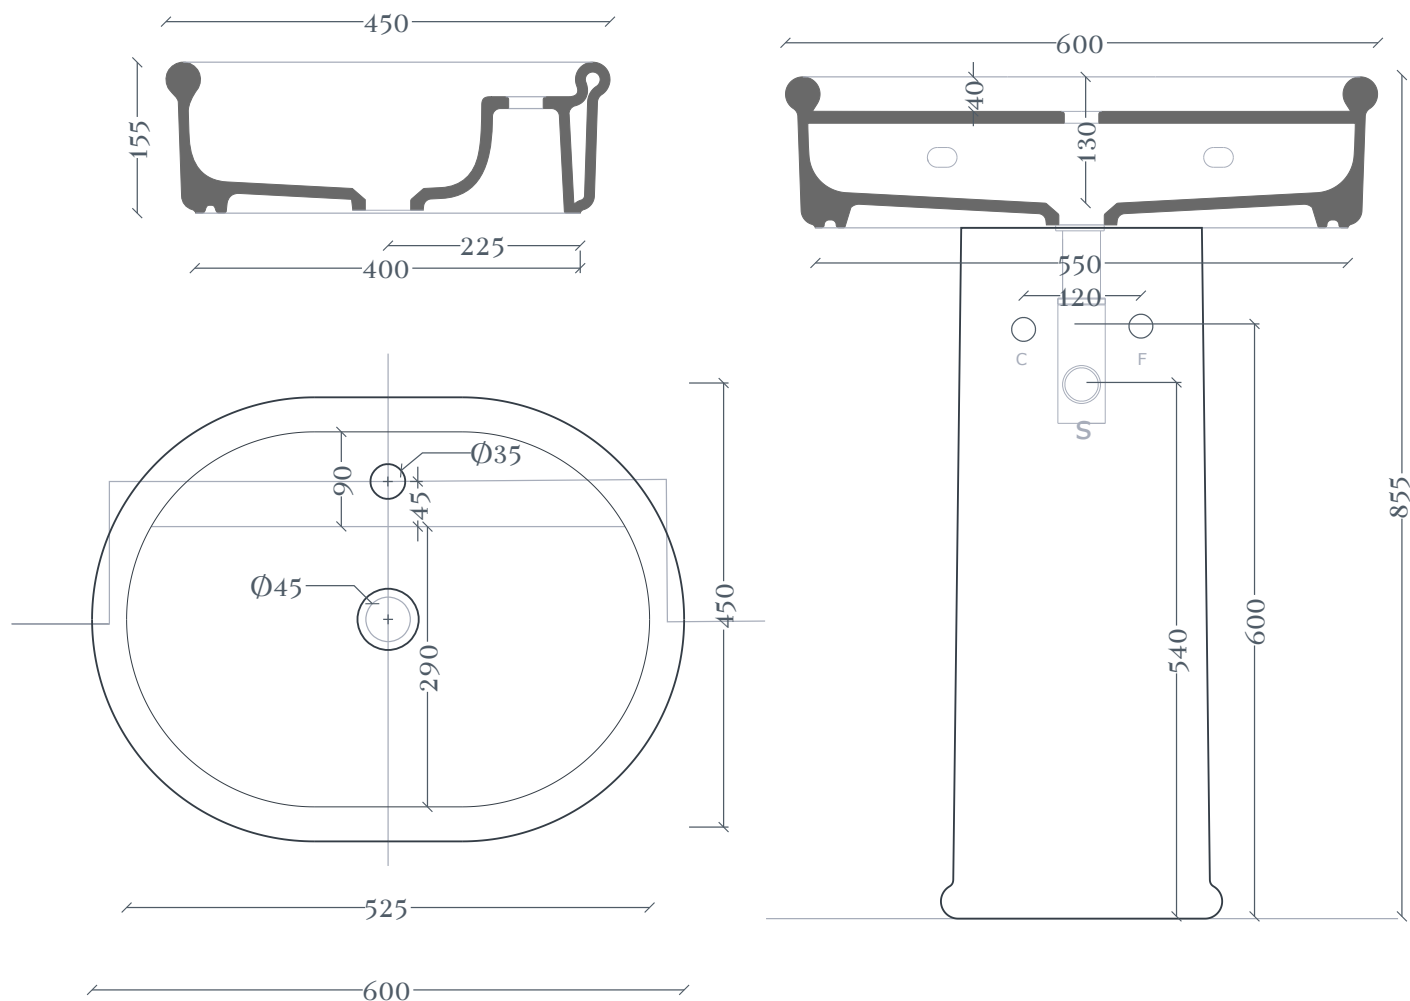

Brera | BRL002 + BRC001

Lavabo appoggio con foro rubinetteria e con colonna 60x45 H15
Countertop washbasin with taphole and with column 60x45 H15

Peso: KG 13
Weight: KG 13

N.B. Le misure indicate possono subire una variazione dell'0,6% circa, dovuta ad usura stampi e a variazioni delle caratteristiche tecniche relative alle materie prime che compongono l'impasto.

N.B. Indicated size could have a variation of about 0,6% due to usure of the moulds or the variations of the materials' technical characteristics used in the mixture.

Brera | BRL002

Dima per scasso
Template for hole

Ingombro lavabo - Obstruction

Appoggio - Base

Scasso consigliato - Recommended size for hole