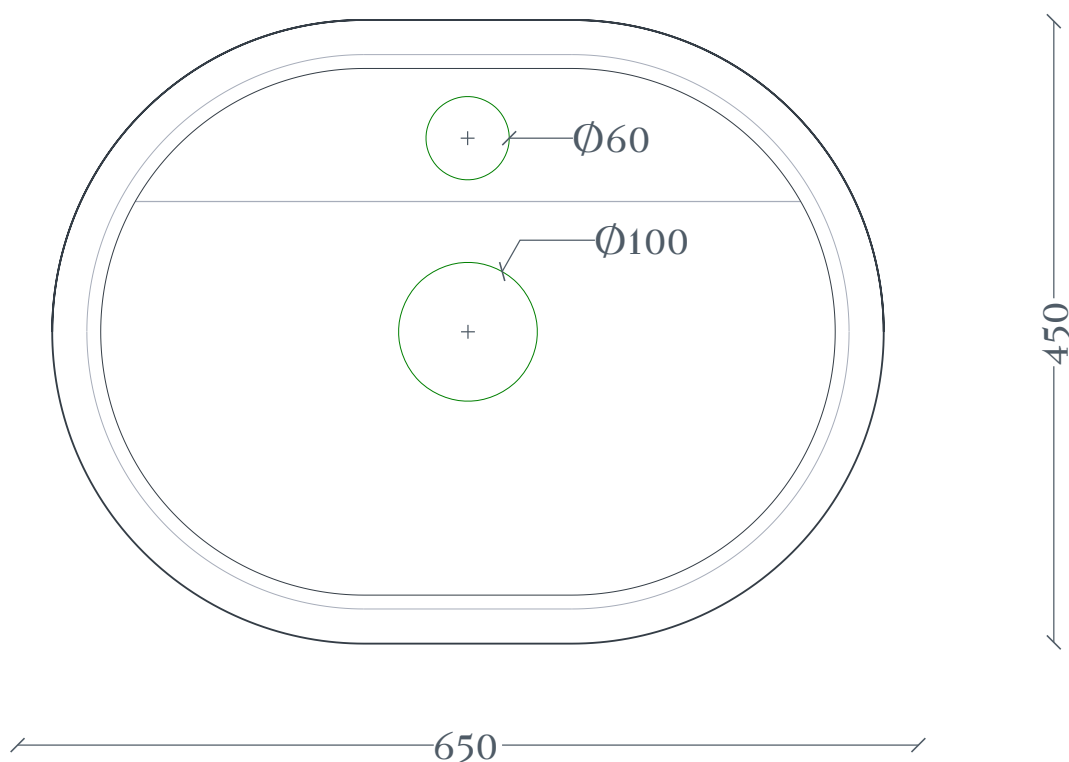

Brera | BRL002 + BRC001

Lavabo appoggio con foro rubinetteria e con colonna 60x45 H15
Countertop washbasin with taphole and with column 60x45 H15

Peso: KG 13
Weight: KG 13

N.B. Le misure indicate possono subire una variazione dell'0,6% circa, dovuta ad usura stampi e a variazioni delle caratteristiche tecniche relative alle materie prime che compongono l'impasto.

N.B. Indicated size could have a variation of about 0,6% due to usure of the moulds or the variations of the materials' technical characteristics used in the mixture.

Brera | BRL002

Dima per scasso
Template for hole

Ingombro lavabo - Obstruction

Appoggio - Base

Scasso consigliato - Recommended size for hole