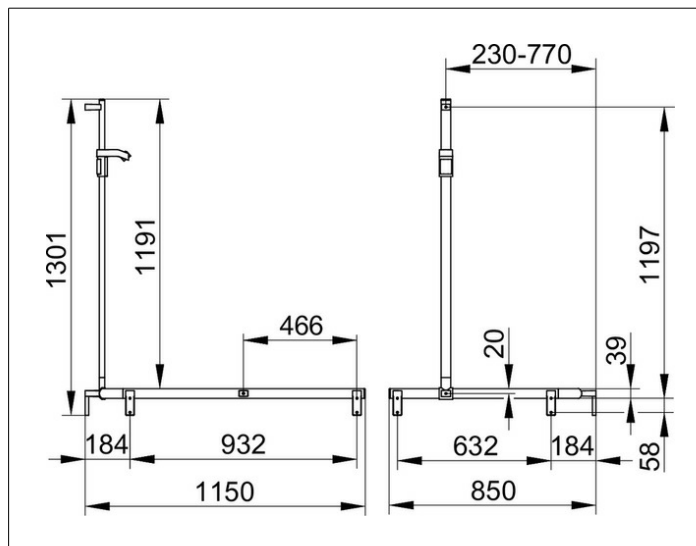

AXESS

35015010301 Поручень вдоль стены и штанга для душа

ИЗДЕЛИЕ**ЧЕРТЕЖ**

в комплекте с держателем душевой лейки
устанавливаемая по выбору справа или слева
положение душ.штанги
перед монтажом произвольное

ПОВЕРХНОСТЬ

хром

ГАБАРИТЫ

1150/850/1301 mm