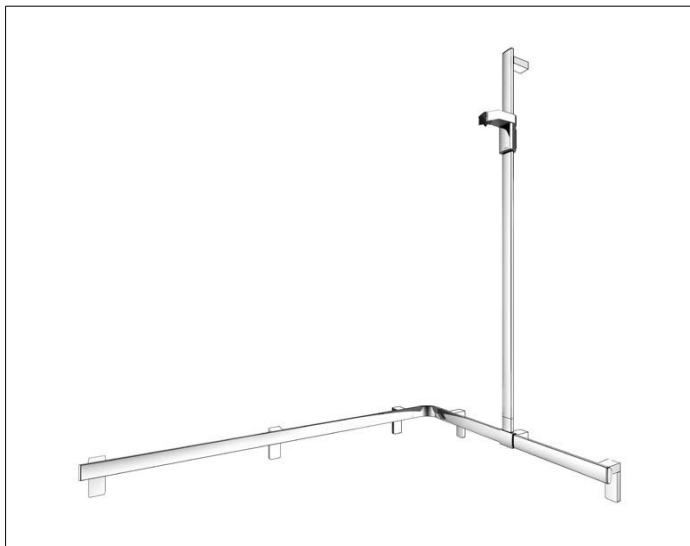

AXESS

35015010301 Поручень вдоль стены и штанга для душа

ИЗДЕЛИЕ**ЧЕРТЕЖ**

в комплекте с держателем душевой лейки
устанавливаемая по выбору справа или слева
положение душ.штанги
перед монтажом произвольное

ПОВЕРХНОСТЬ

хром

ГАБАРИТЫ

1150/850/1301 mm