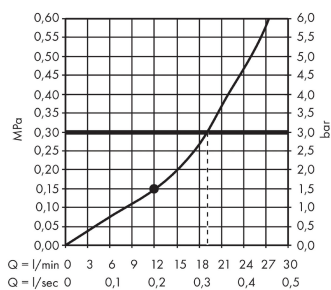

Технология

Награды за дизайн

reddot award 2015
winner

Продукт

Чертеж

График расхода воды

Расход измерен практически с помощью соответствующей арматуры (термостат/смеситель/скрытый клапан).

Rainmaker Select