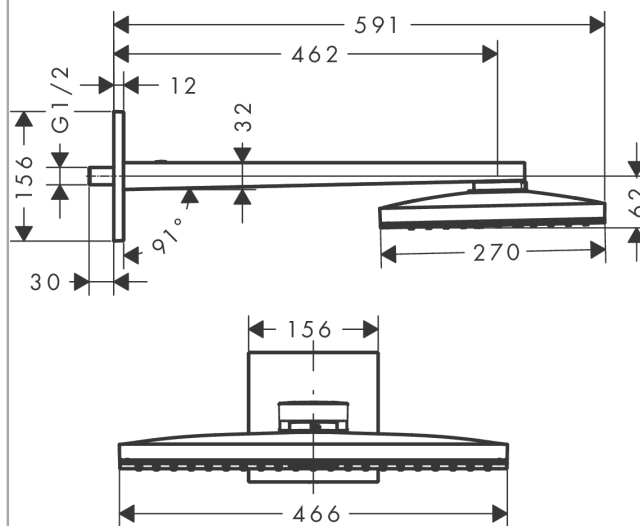

Rainmaker Select

Верхний душ 460 1jet с держателем

Поверхности : **белый / хром** Артикульный номер: **24003400**

Описание

Характеристики

- состоит из: верхний душ, держатель верхнего душа
- тип струи: Rain
- размер душевого диска: 466x270 мм
- длина держателя для душа: 462 мм
- максимальный расход воды при 3 бар: 19 л/мин
- расход воды для струи Rain (при 3 бар): 19 л/мин
- легкоочищаемый душевой диск
- материал душевого диска: безопасное стекло
- съемный душевой диск для очистки
- съемный верхний душ для очистки
- монтаж: стена
- соединительная резьба G 1/2

Технология

Награды за дизайн

reddot award 2015
winner

Продукт

Чертеж

График расхода воды

Расход измерен практически с помощью соответствующей арматуры (термостат/смеситель/скрытый клапан).

Rainmaker Select

Верхний душ 460 1jet с держателем

Поверхности : белый / хром Артикулный номер: 24003400

Пример монтажа