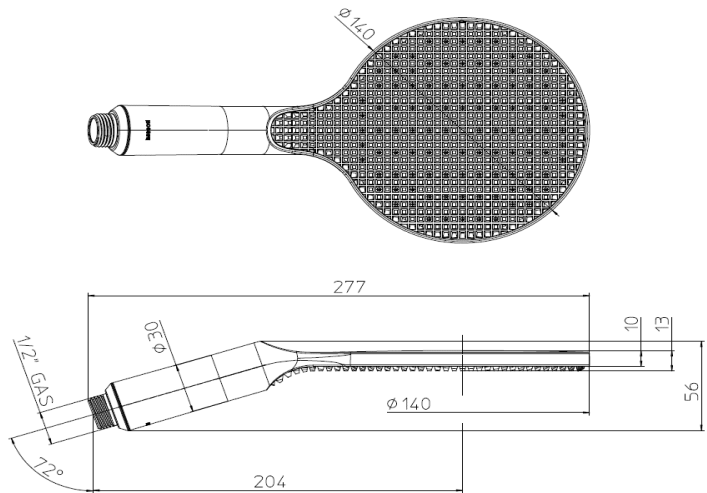

**Codice - Code:**

**B00900**

APICE single function handshower  
Ø140

**Descrizione - Description:**

Doccia APICE Ø 140 mm monogetto con diffusore in gomma termoplastica. Getto ampio a pioggia. Funzione Easy-Clean per la facile eliminazione del calcare

Douchette APICE Ø140 mm jet unique avec diffuseur en gomme thermoplastique. Jet large à pluie. Fonction EASY-Clean pour l'enlèvement facile du calcaire

Mango ducha APICE Ø140mm monochorro con difusor en goma termoplástica. Amplio chorro lluvia. Sistema Easy-clean para una fácil eliminación de la caliza

Душ APICE Ø140 мм, один тип струи, с азратором из термопластичной резины. Широкая дождевая струя. Функция Easy-Clean для легкого удаления известкового налета

**Tecnologia - Technology:**

**Immagine Prodotto - Product Image**

**Disegni - Drawings**

**Grafico di portata - Flow rate diagram**

	rain
0	0,0
0,5	7,8
1	11,3
1,5	14,0
2	16,3
2,5	18,3
3	21,6
3,5	23,2
4	24,8
4,5	26,2
5	27,6
pressione <b>bar</b>	portata <b>L/min</b>

**Caratteristiche idrauliche - Hydraulic features**