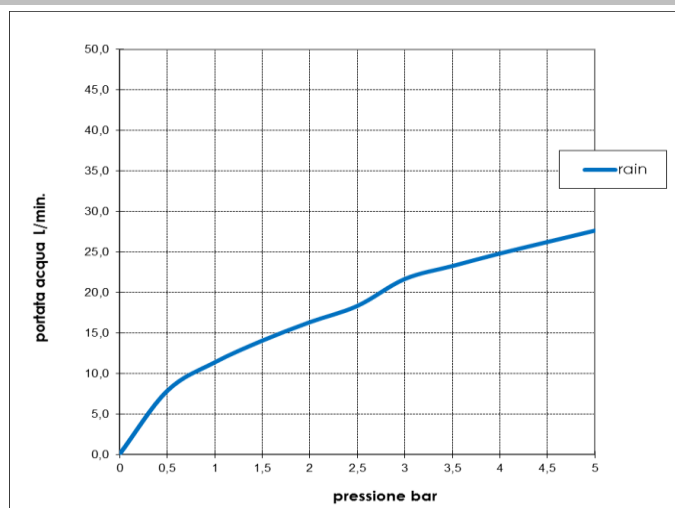

**Codice - Code:**

**B00900**

APICE single function handshower  
Ø140

**Descrizione - Description:**

Doccia APICE Ø 140 mm monogetto con diffusore in gomma termoplastica. Getto ampio a pioggia. Funzione Easy-Clean per la facile eliminazione del calcare

APICE single function handshower Ø 140 mm with diffuser in thermoplastic rubber. Wide rain spray. Easy-Clean system for an easy removal of lime scale

APICE Handbrause Ø140 mm Einzelwasserstrahl mit Wasserstrahler aus thermoplastischem Gummi Weiter Regenstrahl. Easy-Clean System für einfache Entfernung des Kalksteins

Душ APICE Ø140 мм, один тип струи, с азратором из термопластичной резины. Широкая дождевая струя. Функция Easy-Clean для легкого удаления известкового налета

**Tecnologia - Technology:**

**Immagine Prodotto - Product Image**

**Disegni - Drawings**

**Grafico di portata - Flow rate diagram**

	rain
0	0,0
0,5	7,8
1	11,3
1,5	14,0
2	16,3
2,5	18,3
3	21,6
3,5	23,2
4	24,8
4,5	26,2
5	27,6
pressione <b>bar</b>	portata <b>L/min</b>

**Caratteristiche idrauliche - Hydraulic features**