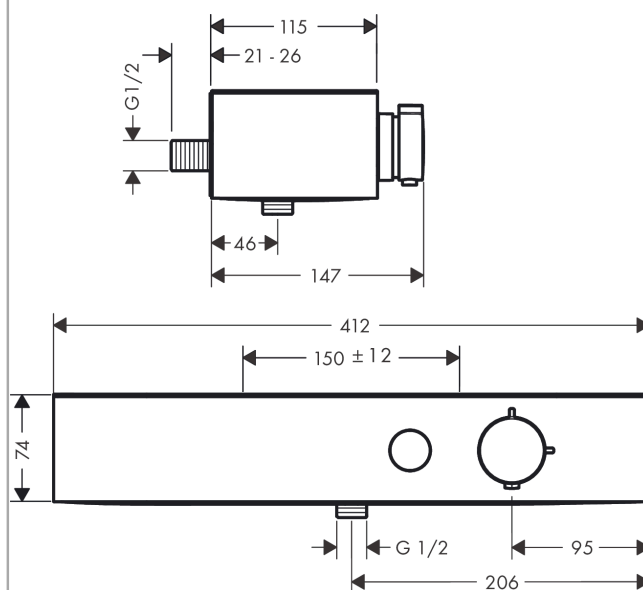

ShowerTablet Select

Термостат для душа 400, внешнего монтажа

Поверхность: Хромированный Артикулный номер: 24360000

Описание

Характеристики

- 1 функция
- контроль температуры и объема
- кнопка Select включения / выключения для одного потребителя
- держатель для ручного душа, встроенный в полку
- CoolContact термостат: Предотвращает нагрев корпуса, делая принятие душа еще безопаснее
- максимальный объем расхода воды при 3 барах: 16,3 л/мин
- мин. напор воды: 1 бар
- макс. напор воды: 10 бар
- предохранительная остановка при 40 °C
- регулируемое ограничение температуры
- с изолированной водопроводностью
- обратный клапан
- с шумопоглотителем
- подходит для проточных водонагревателей
- полка из пластика
- поверхность полки: графит
- материал рукояток: пластик
- расстояние до центра: 150 ± 12 мм
- тип соединения: S-образные эксцентрики, G ½
- грязеулавливающий фильтр в комплекте
- термостат поставляется с кнопкой «Ручной душ»

Технология

Награды за дизайн

Продукт

Чертеж

ShowerTablet Select

Термостат для душа 400, внешнего монтажа

Поверхность: **Хромированный** Артикульный номер: **24360000**

График расхода воды

ShowerTablet Select

Термостат для душа 400, внешнего монтажа

Поверхность: Хромированный Артикулный номер: 24360000

Покомпонентное изображение

Год выпуска: >04/22

ShowerTablet Select**Термостат для душа 400, внешнего монтажа**Поверхность: **Хромированный** Артикульный номер: **24360000****Перечень запасных частей**