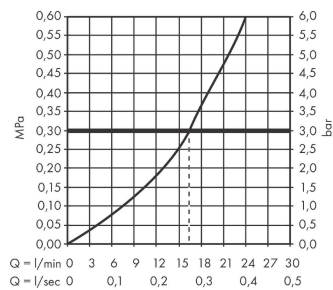

ShowerTablet Select

Термостат для душа 400, внешнего монтажа

Поверхность: **Хромированный** Артикульный номер: **24360000**

График расхода воды