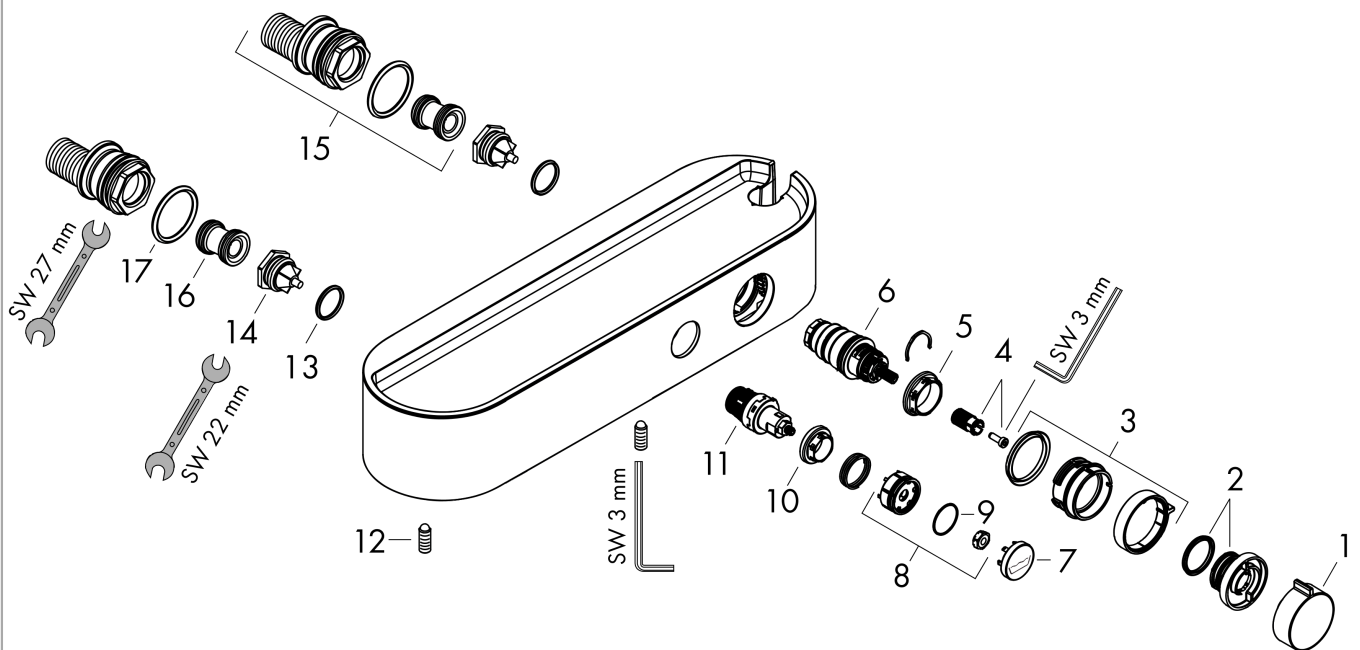

ShowerTablet Select

Термостат для душа 400, внешнего монтажа

Поверхность: Хромированный Артикулный номер: 24360000

Описание

Характеристики

- 1 функция
- контроль температуры и объема
- кнопка Select включения / выключения для одного потребителя
- держатель для ручного душа, встроенный в полку
- CoolContact термостат: Предотвращает нагрев корпуса, делая принятие душа еще безопаснее
- максимальный объем расхода воды при 3 барах: 16,3 л/мин
- мин. напор воды: 1 бар
- макс. напор воды: 10 бар
- предохранительная остановка при 40 °C
- регулируемое ограничение температуры
- с изолированной водопроводностью
- обратный клапан
- с шумопоглотителем
- подходит для проточных водонагревателей
- полка из пластика
- поверхность полки: графит
- материал рукояток: пластик
- расстояние до центра: 150 ± 12 мм
- тип соединения: S-образные эксцентрики, G ½
- грязеулавливающий фильтр в комплекте
- термостат поставляется с кнопкой «Ручной душ»

ShowerTablet Select

Термостат для душа 400, внешнего монтажа

Поверхность: Хромированный Артикулный номер: 24360000

Покомпонентное изображение

Год выпуска: >04/22

ShowerTablet Select**Термостат для душа 400, внешнего монтажа**Поверхность: **Хромированный** Артикульный номер: **24360000****Перечень запасных частей**

Год выпуска: >04/22

Позиция	Описание	Артикульный номер	PC	PU
1	handle	94403000	-	1
2	safety set	94404000	-	1
3	handle	94405000	-	1
4	handle fixing set	92136000	-	1
5	nut	98913000	-	1
6	thermostat cartridge	98282000	-	1
7	set of symbols	98367000	-	1
8	spring with sleeve	92340000	-	1
9	O-ring 20x1	98140000	-	1
10	nut	98368000	-	1
11	shut off unit	95758000	-	1
12	hollow set screw M6x16 including o-ring 29x3	98372000	-	1
13	O-ring 17x2	98199000	-	1
14	non return valve (pressure-resistant up to 2 MPa)	95773000	-	1
15	set of S-unions	95772000	-	1
16	noise reduction	96429000	-	1
17	O-ring 29x3	98371000	-	1
a	cartridge for exchanged connections	92373000	-	1