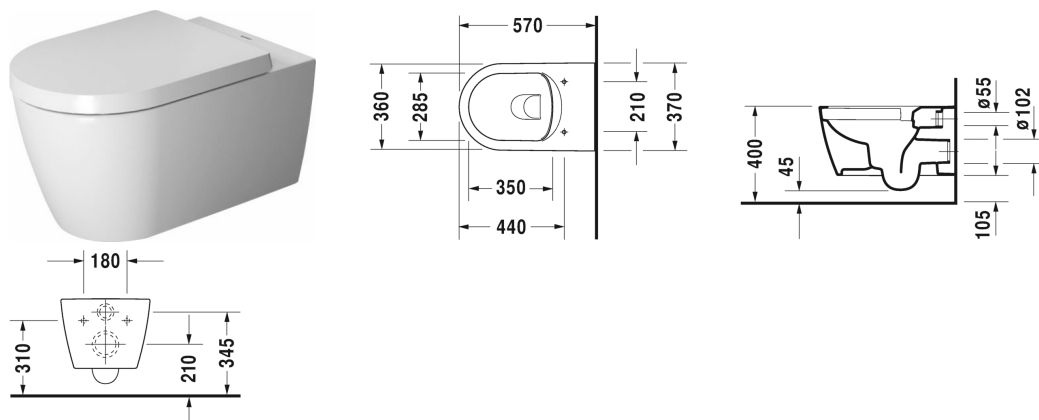

ME by Starck Унитаз подвесной Duravit Rimless® #
 252909..00 / 252909..00 / 252909..00 / 252909..00

| < 370 мм > |

Унитаз подвесной Duravit Rimless®	Размеры	Вес	Номер заказа
без смывного края, с вертикальным смывом, вкл. крепление Durafix			
Цвета			
00 Белый Alpin 20 HygieneGlaze (антибактериальная керамическая глазурь с практически неограниченной эффективностью) 26 White/White Satin Matt 90 White HygieneGlaze/White Satin Matt			
Вариант			
◆ цвет внутри - белый, снаружи - белый, 4,5 л	370 x 570 мм	26,000 кг	252909..00
◆ цвет внутри - белый, снаружи - белый, 4,5 л	370 x 570 мм	26,000 кг	252909..00
◆ цвет внутри - белый, снаружи - белый шелковистоматовый, 4,5 л	370 x 570 мм	26,000 кг	252909..00
◆ цвет внутри - белый, снаружи - белый шелковистоматовый, 4,5 л	370 x 570 мм	26,000 кг	252909..00
Справка			
Крепление Durafix для скрытого монтажа включено в поставку			
Сантехническая керамика со специальным покрытием WonderGliss остается чистой и красивой в течение долгого времени. При заказе WonderGliss добавьте "1" на 11-м месте в артикуле модели.			
Аксессуары для керамики			
Сиденье для унитаза съемный вариант, петли: нерж. сталь, с автоматическим опусканием		2,100 кг	002009
Сиденье для унитаза петли: нерж. сталь, без автоматического опускания		2,100 кг	002001

ME by Starck Унитаз подвесной Duravit Rimless® #
252909..00 / 252909..00 / 252909..00 / 252909..00

|< 370 мм >|

Крепление для подвесного биде и подвесного унитаза	Ø 12 x 180 мм	0,200 кг	006500
Принадлежности			
Звукоизоляция для подвесного унитаза		0,300 кг	005064

All drawings contain the necessary measurements which are subject to standard tolerances. They are stated in mm and are non-binding. Exact measurements, in particular for customised installation scenarios, can only be taken from the finished piece.