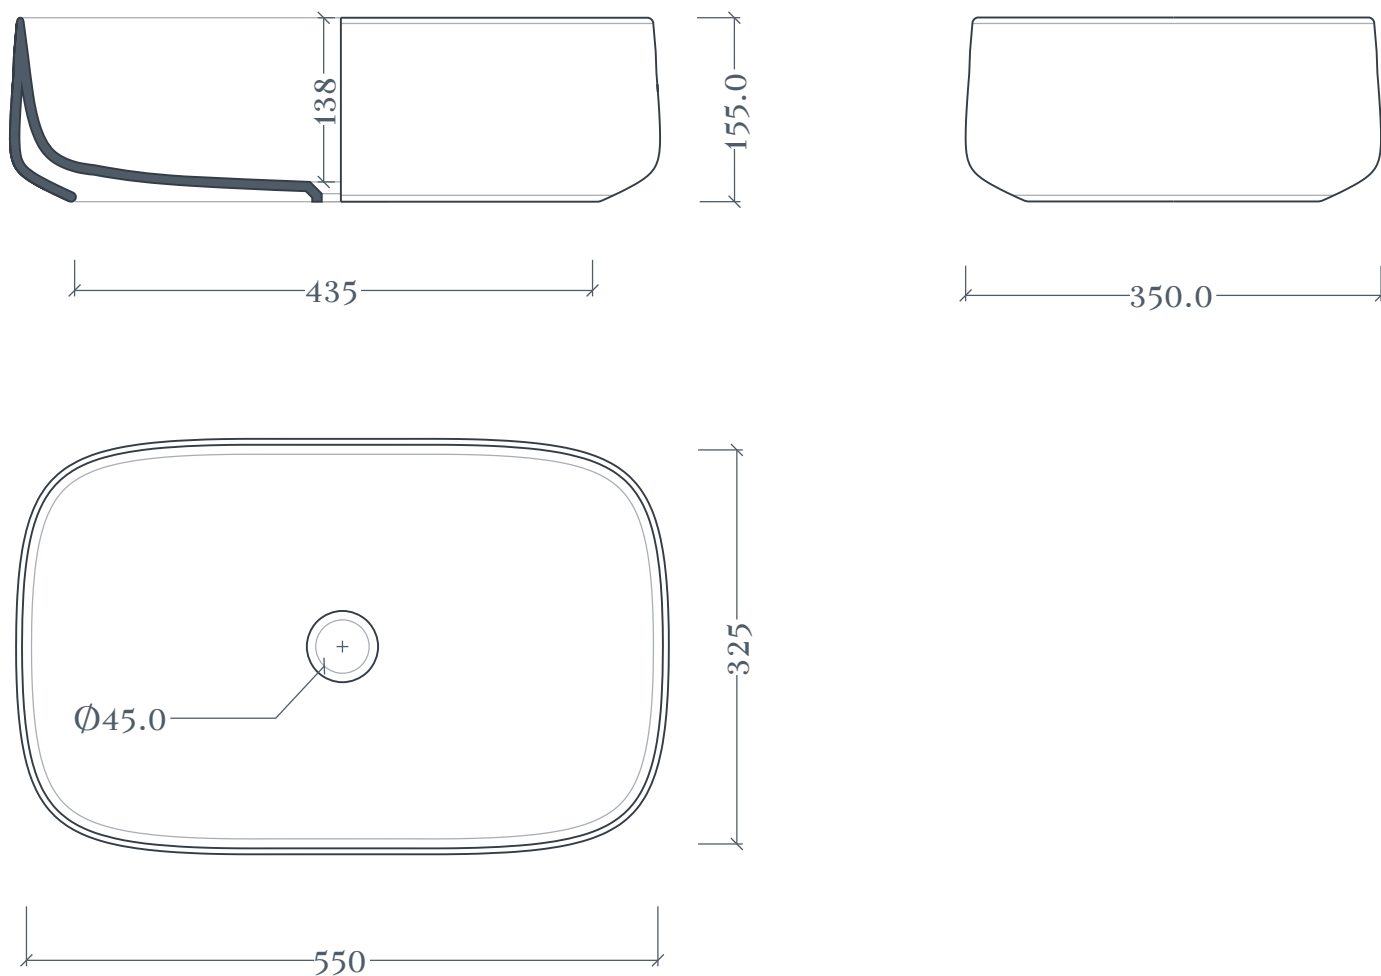

COGNAC QUADRO | COL008

Lavabo appoggio 55x35 H15
Countertop washbasin 55x35 H15

Peso: KG 12,5
Weight: KG 12.5

N.B. Le misure indicate possono subire una variazione dell'0,6% circa, dovuta ad usura stampi e a variazioni delle caratteristiche tecniche relative alle materie prime che compongono l'impasto.

N.B. Indicated size could have a variation of about 0,6% due to usure of the moulds or the variations of the materials' technical characteristics used in the mixture.

COGNAC QUADRO | COL008

Dima per scasso
Template for hole

Ingombro lavabo - Obstruction

Appoggio - Base

Scasso consigliato - Recommended size of hole