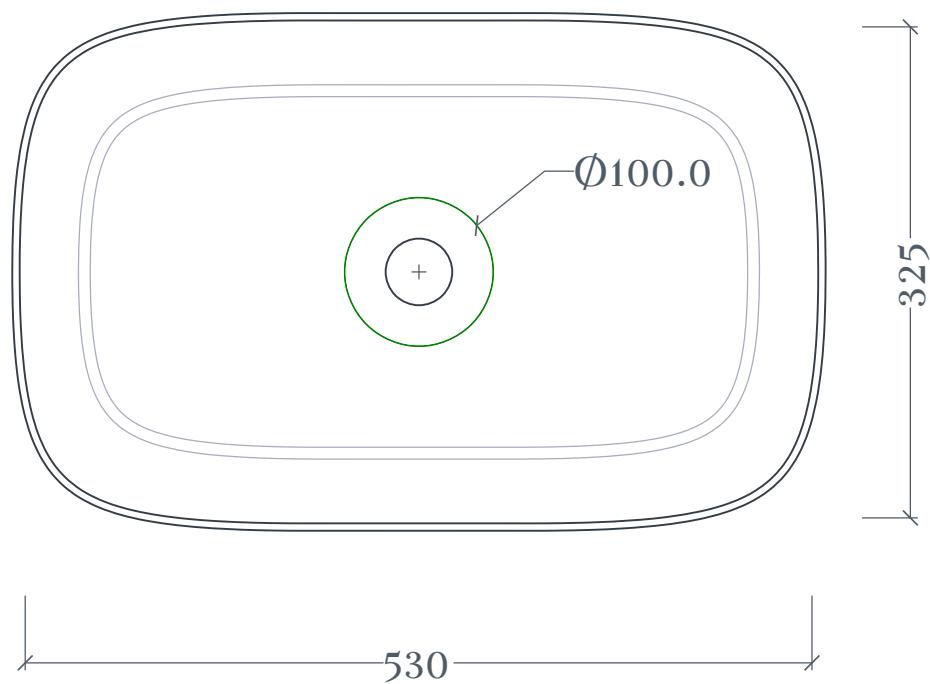

COGNAC QUADRO | COL008

Lavabo appoggio 55x35 H15
Countertop washbasin 55x35 H15

Peso: KG 12,5
Weight: KG 12.5

N.B. Le misure indicate possono subire una variazione dell'0,6% circa, dovuta ad usura stampi e a variazioni delle caratteristiche tecniche relative alle materie prime che compongono l'impasto.

N.B. Indicated size could have a variation of about 0,6% due to usure of the moulds or the variations of the materials' technical characteristics used in the mixture.

COGNAC QUADRO | COL008

Dima per scasso
Template for hole

Ingombro lavabo - Obstruction

Appoggio - Base

Scasso consigliato - Recommended size of hole