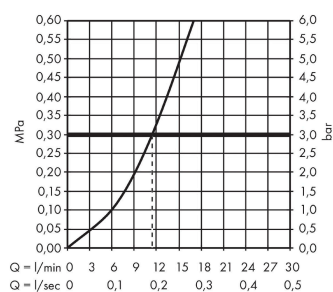

Focus M41

Кухонный смеситель однорычажный, 260, 1 jet

№041F№043E№0432№0435№0440№0445№043D№043E№0441№0442№044C: Отделка из нержавеющей стали Артикулный номер: 31820800

Описание

Характеристики

- ComfortZone 260
- диапазон поворота регулировка на 3 уровня, на 110°, 150° или 360°
- обычная струя
- максимальный объем расхода воды при 3 барах: 12 л/мин
- Керамический картридж
- соединения G 3/8
- регулируемое ограничение температуры
- подходит для проточных водонагревателей

Технология

Награды за дизайн

Продукт

Чертеж

График расхода воды

Focus M41

Кухонный смеситель однорычажный, 260, 1 jet

У041FУ043EУ0432У0435У0440У0445У043DУ043EУ0441У0442У044C: **Отделка из нержавеющей стали** Артикульный номер: **31820800**