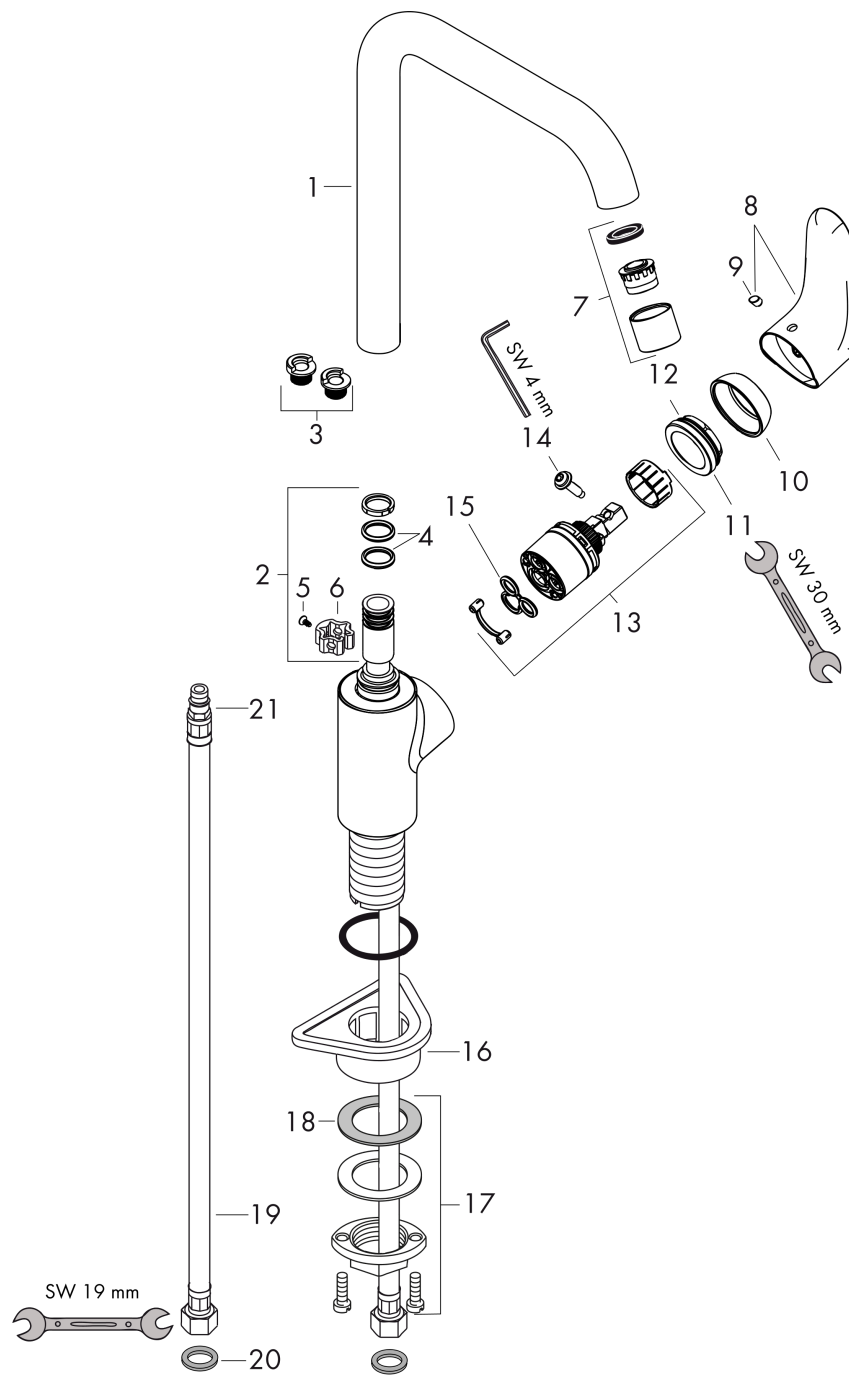

Focus M41

Кухонный смеситель однорычажный, 260, 1 jet

№041F№043E№0432№0435№0440№0445№043D№043E№0441№0442№044C: Отделка из нержавеющей стали Артикулный номер: 31820800

Описание

Характеристики

- ComfortZone 260
- диапазон поворота регулировка на 3 уровня, на 110°, 150° или 360°
- обычная струя
- максимальный объем расхода воды при 3 барах: 12 л/мин
- Керамический картридж
- соединения G 3/8
- регулируемое ограничение температуры
- подходит для проточных водонагревателей

Технология

Награды за дизайн

Продукт

Чертеж

График расхода воды

Focus M41

Кухонный смеситель однорычажный, 260, 1 jet

У041FУ043EУ0432У0435У0440У0445У043DУ043EУ0441У0442У044C: **Отделка из нержавеющей стали** Артикульный номер: **31820800**

Покомпонентное изображение

Год выпуска: >05/11

Focus M41

Кухонный смеситель однорычажный, 260, 1 jet

Отделка из нержавеющей стали Артикулный номер: 31820800

Перечень запасных частей

Год выпуска: >05/11

Позиция	Описание	Артикулный номер	PC	PU
1	spout cpl.	95822800	-	1
2	sealing set	92646000	-	1
3	set of locating rings (110° / 150°)	98486000	-	1
4	O-Ring 14x2,5	98189000	-	1
5	screw	97662000	-	1
6	axialring	97558000	-	1
7	aerator M22x1 (15 l/min)	95824800	-	1
8	handle	98356800	-	1
9	screw cover	96338000	-	1
10	flange	95498800	-	1
11	nut	97209000	-	1
12	O-Ring 32x2	98193000	-	1
13	cartridge, assy	92730000	-	1
14	locking screw for handle	95140000	-	1
15	seal	95008000	-	1
16	support	97523000	-	1
17	fixing set (Ø 34)	95049000	-	1
18	lever collar	97548000	-	1
19	connection hose 900 mm M8x0,75 G3/8	98758000	-	1
20	sealing set	95581000	-	1
21	O-ring 7x1,5	98422000	-	1
a	set of locating rings (60° / 80°)	92259000	-	1