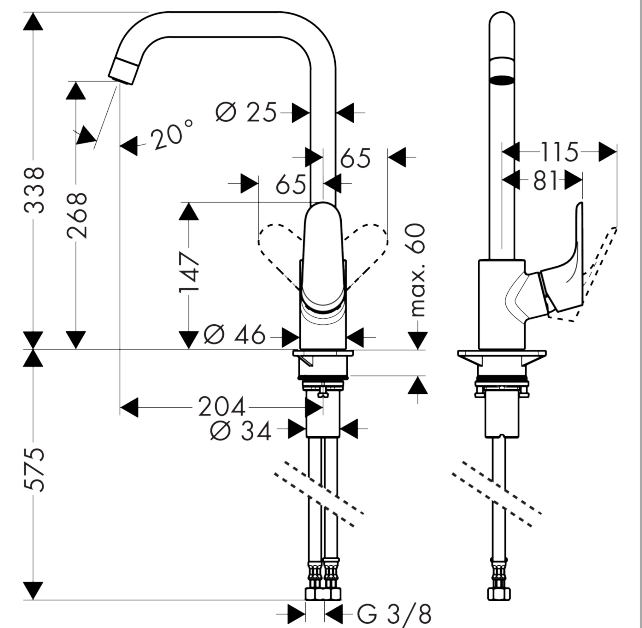

Focus M41

Кухонный смеситель однорычажный, 260, 1 jet

№041F№043E№0432№0435№0440№0445№043D№043E№0441№0442№044C: Отделка из нержавеющей стали Артикулный номер: 31820800

Описание

Характеристики

- ComfortZone 260
- диапазон поворота регулировка на 3 уровня, на 110°, 150° или 360°
- обычная струя
- максимальный объем расхода воды при 3 барах: 12 л/мин
- Керамический картридж
- соединения G 3/8
- регулируемое ограничение температуры
- подходит для проточных водонагревателей

Технология

Награды за дизайн

Продукт

Чертеж

График расхода воды

Focus M41

Кухонный смеситель однорычажный, 260, 1 jet

У041FУ043EУ0432У0435У0440У0445У043DУ043EУ0441У0442У044C: **Отделка из нержавеющей стали** Артикульный номер: **31820800**

Покомпонентное изображение

Год выпуска: >05/11

Focus M41

Кухонный смеситель однорычажный, 260, 1 jet

Отделка из нержавеющей стали Артикулный номер: 31820800

Перечень запасных частей

Год выпуска: >05/11

Позиция	Описание	Артикулный номер	PC	PU
1	spout cpl.	95822800	-	1
2	sealing set	92646000	-	1
3	set of locating rings (110° / 150°)	98486000	-	1
4	O-Ring 14x2,5	98189000	-	1
5	screw	97662000	-	1
6	axialring	97558000	-	1
7	aerator M22x1 (15 l/min)	95824800	-	1
8	handle	98356800	-	1
9	screw cover	96338000	-	1
10	flange	95498800	-	1
11	nut	97209000	-	1
12	O-Ring 32x2	98193000	-	1
13	cartridge, assy	92730000	-	1
14	locking screw for handle	95140000	-	1
15	seal	95008000	-	1
16	support	97523000	-	1
17	fixing set (Ø 34)	95049000	-	1
18	lever collar	97548000	-	1
19	connection hose 900 mm M8x0,75 G3/8	98758000	-	1
20	sealing set	95581000	-	1
21	O-ring 7x1,5	98422000	-	1
a	set of locating rings (60° / 80°)	92259000	-	1