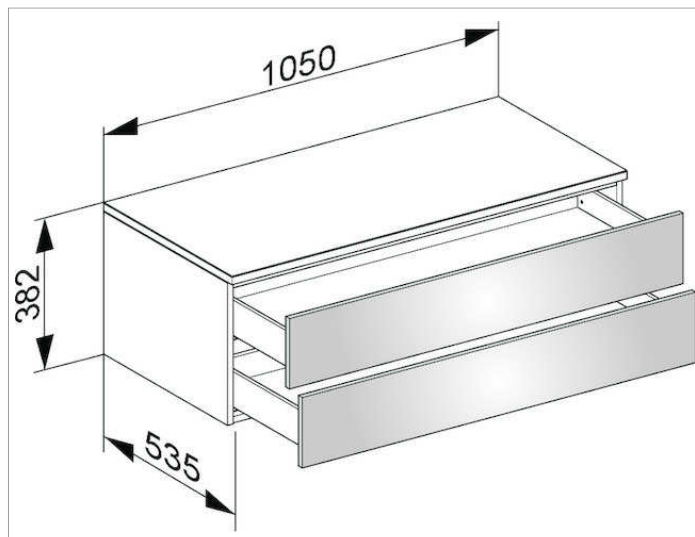

Edition 400

31752XX0000 Боковая тумба

ИЗДЕЛИЕ

ЧЕРТЕЖ

ОПИСАНИЕ ИЗДЕЛИЯ

подвесная
2 выдвижных фронтальных ящика с нажимным открыванием Push-to-Open и доводчиком, высота каждого выдвижного ящика 180 мм

поверхность

37, 38, 39, 45

Габариты

1050 x 382 x 535 mm

ВНИМАНИЕ!

Для внутреннего оснащения выдвижных ящиков дополнительно имеются разделители разных размеров под заказ, см. систему оснащения слив арт. 31599.

Для напольного варианта необходимо заказать цокольный пакет арт. 31759 для мебели глубиной 535 мм.