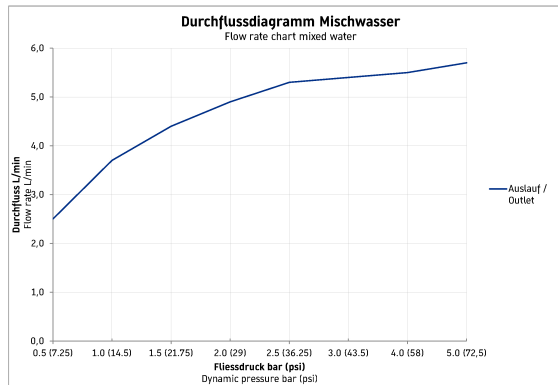

D.1 Электронный смеситель для умывальника на 2 отверстия М с питанием от сети # D111000070..

| < 157 мм > |

Электронный смеситель для умывальника на 2 отверстия М с питанием от сети	Размеры	Вес	Номер заказа
<p>электронное управление с помощью рабочей кнопки, Изменение температуры вращением, визуализация за счет изменения цвета, функция блокировки для упрощения уборки, пропускная способность 5,4 л / мин (3 бар), Индивидуально устанавливаются температурный лимит и время пользования, термическая дезинфекция, гигиенический смыв, защита от ожога, стандартная струя, регулируемый аэратор, Излив 148 мм, рекомендуемое рабочее давление 3-5 бар, без комплекта донного клапана, без регулировки объема, включая: излив, электронный блок, держатель для душа, шланг для душа 1600 мм и ручной душ Ø 97, электронная кнопка (длина кабеля 1200 мм), 157 мм</p>			
Цвета			
10 Хром 46 Black Matt			
Вариант			
поверхность хромированная			D111000070..