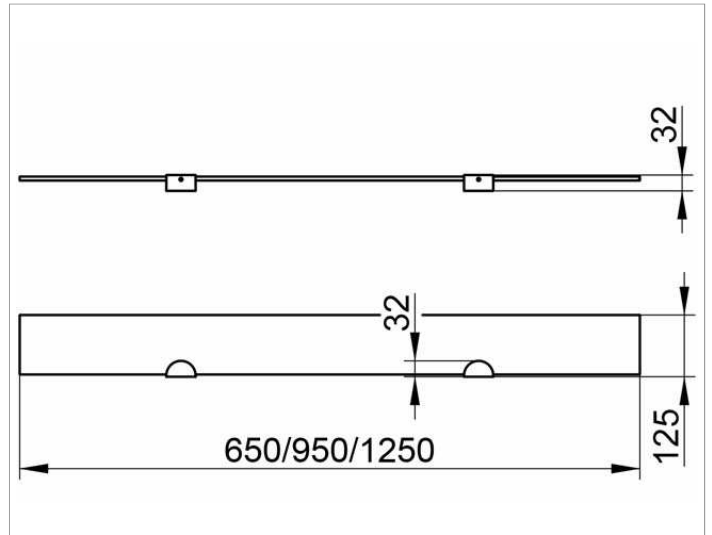

Edition 300

30010005600 Cristallinglas-Platte

PRODUKT

ZEICHNUNG

PRODUKTBESCHREIBUNG

lose, ohne Grünkante, Unterseite mattiert

ABMESSUNG

650 x 120 x 8 mm

AUSSCHREIBUNGSTEXT

KEUCO EDITION 300 Glasplatte 30010005600
 hochwertige Cristallinglas-Platte, ohne Grünkante,
 Unterseite mattiert,
 passend zur Ablagekonsole, Artikel-Nr. 30010,
 Breite 650 mm, Tiefe 120 mm, Stärke 8 mm
 Die maximale Ausladung inklusive Ablagekonsole beträgt 125 mm.
 Die Ablagekonsole ist separat zu bestellen!