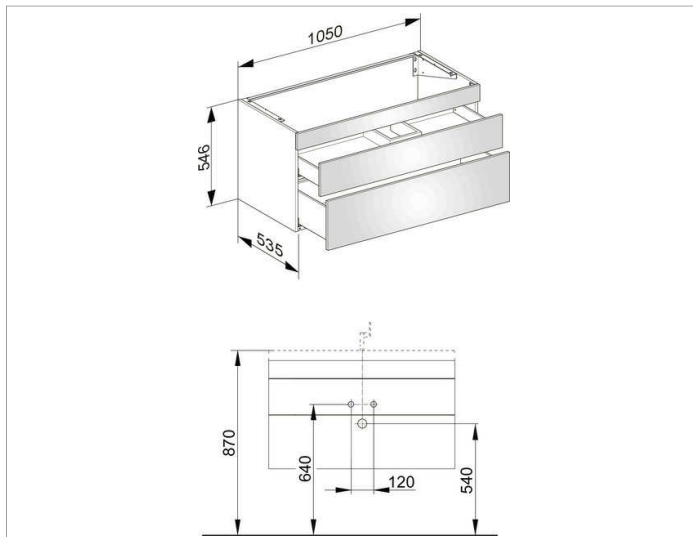

### ОПИСАНИЕ ИЗДЕЛИЯ

подходит к керамическому умывальнику арт. 31150/32150,  
2 фронтальных выдвижных ящика с нажимным  
открыванием Push-to-Open и доводчиком, вкл.  
пластиковый сифон 1 1/4 x 32

### Габариты

1050 x 546 x 535 mm