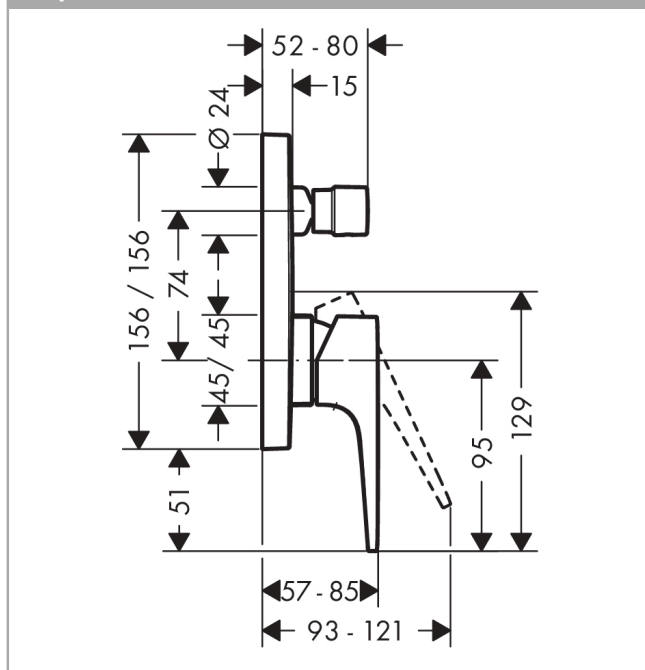

Metropol

Смеситель для ванны, однорычажный, с ручкой-петлей, CM

Поверхности : хром Артикулный номер: 74545000

Описание

Характеристики

- вид соединения: скрытая часть
- керамический узел смешивания
- мин. рабочее давление 1 бар
- макс. рабочее давление: 10 бар
- регулируемое ограничение температуры
- с переключателем вакуумного типа
- клапан обратного тока воды
- с шумопоглотителем

Продукт

Чертеж

График расхода воды