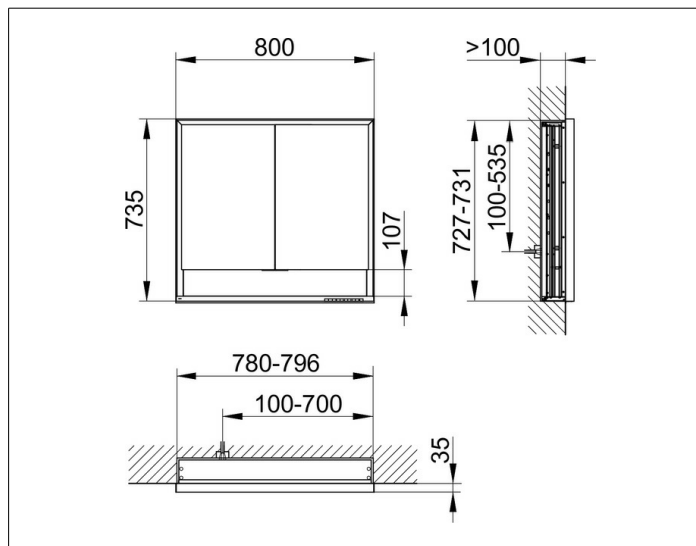

Royal Lumos

14332171301 Зеркальный шкаф

ИЗДЕЛИЕ**ЧЕРТЕЖ****ОПИСАНИЕ ИЗДЕЛИЯ**

для встраиваемого монтажа,
 бесступенчатая настройка тона подсветки от 2700
 Кельвин (теплая белая) до 6500 Кельвин (дневной свет),
 2 поворотные дверцы с двусторонним озеркаливанием
 стекла, корпус из анодированного серебристого алюминия,
 задняя стенка зеркальная

ПОВЕРХНОСТЬ

серебристый анодированный

ГАБАРИТЫ

800 x 735 x 130 mm