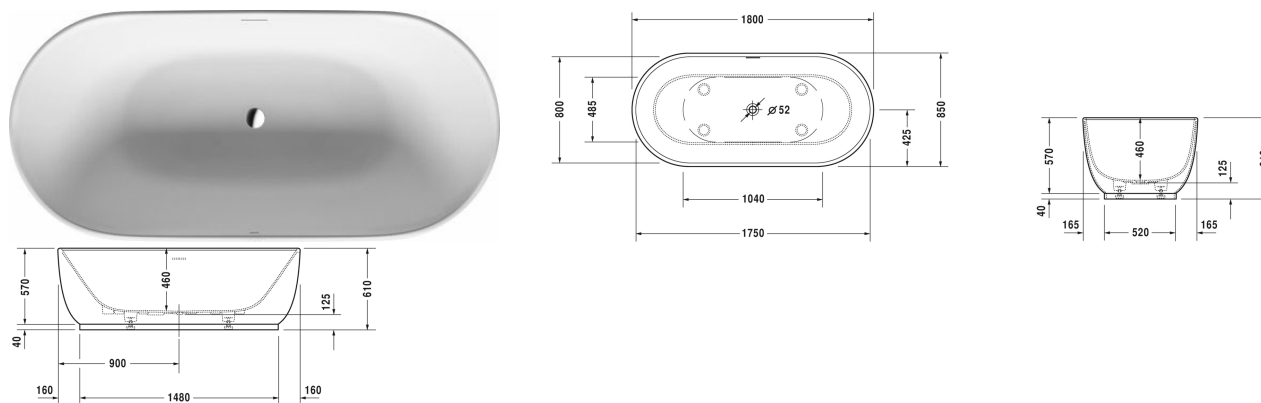

Лув Ванна # 700434000000000

| < 1800 мм > |

Ванна	Размеры	Вес	Номер заказа
отдельно стоящая, с бесшовной панелью и ножками, с двумя наклонами для спины, со специальным сливом и переливом, DuraSolid® A , Полезный объем 252 л			
<b>Цвета</b>			
00 Белый Alpin			
<b>Вариант</b>			
Базовая модель	1800 x 850 мм	114,000 кг	700434000000000
<b>Подходящая настройка</b>			
Поручень для ванны хром			792804

Все чертежи содержат необходимые размеры с соблюдением стандартных допусков. Они указаны в мм и не являются обязательными. Точные размеры, в частности для монтажа по индивидуальному заказу, можно получить только по готовому изделию.