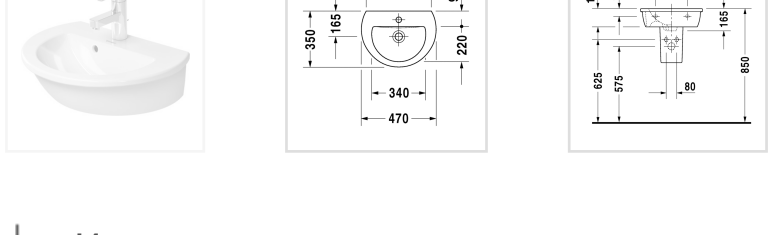

Умывальник для рук, 073147

↓ Инструкция по уходу

↓ Руководство по эксплуатации

→ CAD и данные по планированию

Номер артикула 073147

с переливом, с плоскостью под смеситель, глазуровка снизу, 470 мм

Design by sieger design

Размеры

470 мм

Варианты

● 1 готовое отверстие под смеситель 0731470000

Цвета

Отправить запрос в магазин →