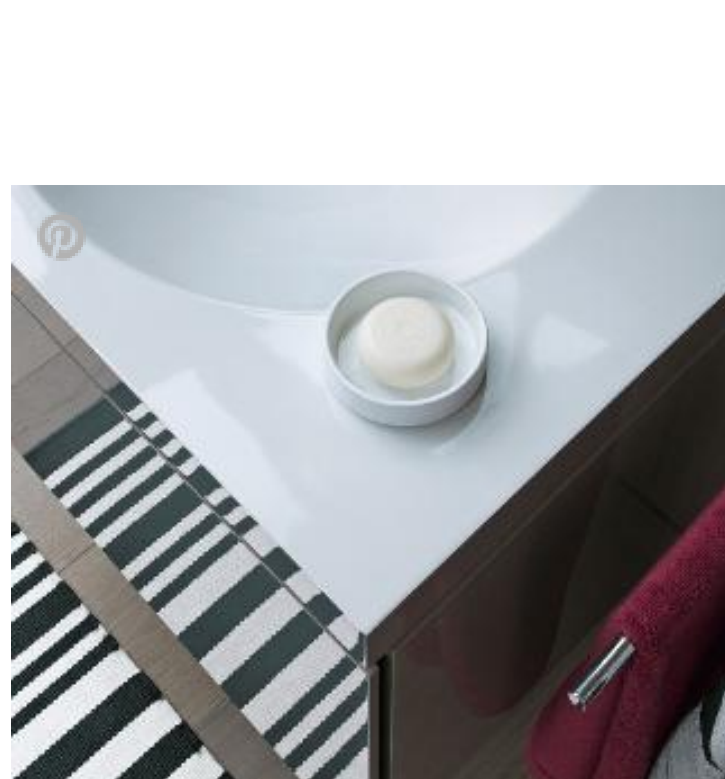

Крайне прочная керамическая поверхность, изготовленная из нового композитного материала DuraCeram®, делает керамику и мебель нечувствительной к внешнему воздействию, она проста в уходе. Благодаря деликатной кромке, очень точной и аккуратной, место для умывания превращается в настоящий шедевр. Оба элемента соединены прочно, бесшовно и не пропускают влагу.

Darling New →