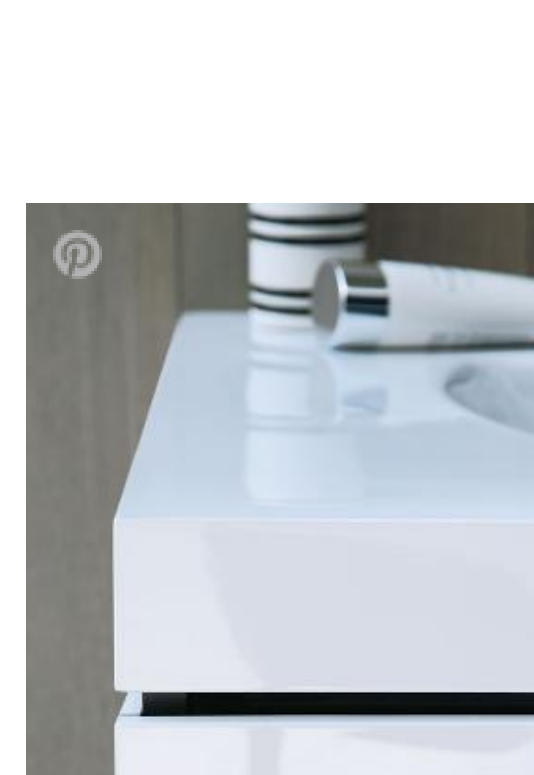

Крайне прочная керамическая поверхность, изготовленная из нового композитного материала DuraCeram®, делает керамику и мебель нечувствительной к внешнему воздействию, она проста в уходе. Благодаря деликатной кромке, очень точной и аккуратной, место для умывания превращается в настоящий шедевр. Оба элемента соединены прочно, бесшовно и не пропускают влагу.

Darling New →