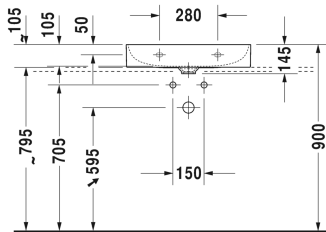

DuraSquare Умывальник шлифованный # 2353600014 /  
2353600071 / 2353600073 / 2353600079

| < 600 мм > |

Умывальник шлифованный	Размеры	Вес	Номер заказа
без перелива, с плоскостью под смеситель, включая выпуск с керамической крышкой, включая крепление, 600 мм			
<b>Цвета</b>			
00 Белый Alpin			
<b>Вариант</b>			
● ●	600 x 470 мм	13,200 кг	2353600014
●	600 x 470 мм	13,200 кг	2353600071
● ● ●	600 x 470 мм	13,200 кг	2353600073
☒	600 x 470 мм	13,200 кг	2353600079
<b>Справка</b>			
Изготовлено из DuraCeram			
Сантехническая керамика со специальным покрытием WonderGliss остается чистой и красивой в течение долгого времени. При заказе WonderGliss добавьте "1" на 11-м месте в артикуле модели.			
<b>Принадлежности</b>			
Сифон		1,500 кг	005036
<b>Соответствующая продукция</b>			