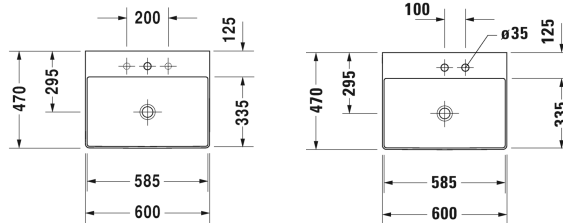

DuraSquare Умывальник шлифованный # 2353600014 /  
2353600071 / 2353600073 / 2353600079

| < 600 мм > |

Умывальник шлифованный	Размеры	Вес	Номер заказа
без перелива, с плоскостью под смеситель, включая выпуск с керамической крышкой, включая крепление, 600 мм			
<b>Цвета</b>			
00 Белый Alpin			
<b>Вариант</b>			
● ●	600 x 470 мм	13,200 кг	2353600014
●	600 x 470 мм	13,200 кг	2353600071
● ● ●	600 x 470 мм	13,200 кг	2353600073
☒	600 x 470 мм	13,200 кг	2353600079
<b>Справка</b>			
Изготовлено из DuraCeram			
Сантехническая керамика со специальным покрытием WonderGliss остается чистой и красивой в течение долгого времени. При заказе WonderGliss добавьте "1" на 11-м месте в артикуле модели.			
<b>Принадлежности</b>			
Сифон		1,500 кг	005036
<b>Соответствующая продукция</b>			