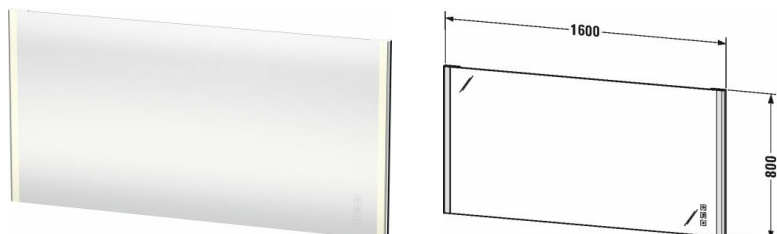

XSquare Зеркало с подсветкой # XS7017

| < 1600 мм > |

Зеркало с подсветкой	Размеры	Вес	Номер заказа
IP 44, LED световые поля по бокам, 24 Вт, LED непрямая подсветка (вверху и внизу), 15-45 Вт, функция LED диммера, Подогрев зеркала с автоматическим отключением, Бесступенчатая, синхронная регулировка цвета для прямой и непрямой подсветки, Функция диммера и регулировка цвета светильника с эффектом памяти, Управление сенсорной панелью, LED (срок эксплуатации >30 000 часов), LED подсветка, стационарно установленная, Класс энергопотребления: A++, LED модуль, цветовая температура 2700 - 6500 К, 69 Вт			
Цвета			
Вариант	1600 x 33 мм		XS7017
Справка			
Функция включения-выключения также возможна с помощью нижней кнопки выключателя			